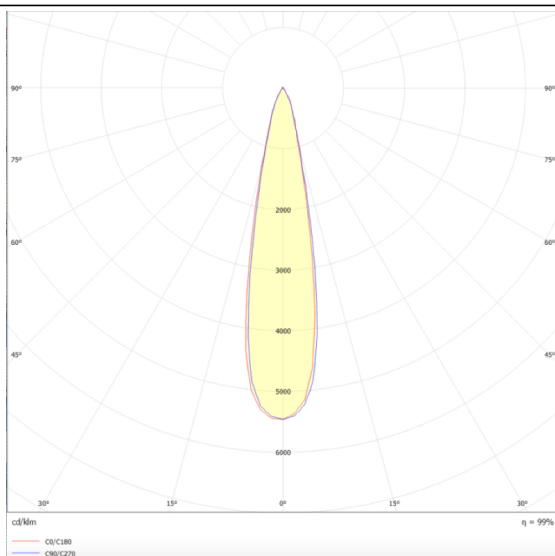

**PRO-DS**

Downlight Lavov de la familia PRO-DS con una potencia de 28,7W y una optica de 12 grados.CCT 4000K. Con un flujo luminoso total de 2336lm y una eficacia luminosa de 81,4 lm/W. Driver DALI.Fabricado en aluminio inyectado a presión y acabado en color Blanco.

Esquema**Curva fotométrica**

Código artículo	86.D026.3413.01
Tipo de producto	Indoor
Categoría	Downlights
Familia	PRO-D
Subfamilia	PRO-DS
Pictograms	

Producto	
Potencia real (W)	28.7
Flujo luminoso real (lm)	2336
Eficacia luminosa (lm/W)	81.40000000000006
Ángulo de apertura	12
Tiempo de vida	50000 h L80B10
IP	20
Color	Blanco
Driver incluido	Si
Equipo	DALI
Flicker Free	Si
Fuente de luz	LED
Tipo de LED	COB
Temperatura de color (K)	4000
Consistencia de color (SDCM)	SDCM3
CRI	90