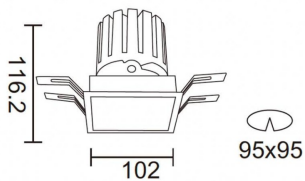

PRO-DS

Downlight Lavov de la familia PRO-DS con una potencia de 28,7W y una optica de 12 grados.CCT 4000K. Con un flujo luminoso total de 2336lm y una eficacia luminosa de 81,4 lm/W. Driver DALI.Fabricado en aluminio inyectado a presión y acabado en color Blanco.

Código artículo	86.D026.3413.01
Tipo de producto	Indoor
Categoría	Downlights
Familia	PRO-D
Subfamilia	PRO-DS
Pictograms	

Producto	
Potencia real (W)	28.7
Flujo luminoso real (lm)	2336
Eficacia luminosa (lm/W)	81.400000000000006
Ángulo de apertura	12
Life time (h)	50000 h L80B10
IP	20
Color	Blanco
Driver incluido	Si
Equipo	DALI
Flicker Free	Si
Light source	LED
Type of LED	COB
Temperatura de color (K)	4000
Consistencia de color (SDCM)	SDCM<3
CRI	90

Esquema

Curva fotométrica