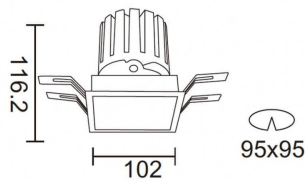

PRO-DS

Downlight Lavov de la familia PRO-DS con una potencia de 28,7W y una optica de 12 grados.CCT 4000K. Con un flujo luminoso total de 2336lm y una eficacia luminosa de 81,4 lm/W. Driver DALI.Fabricado en aluminio inyectado a presión y acabado en color Blanco.

Código artículo	86.D026.3413.01
Tipo de producto	Indoor
Categoría	Downlights
Familia	PRO-D
Subfamilia	PRO-DS
Pictograms	

Producto

Potencia real (W)	28.7
Flujo luminoso real (lm)	2336
Eficacia luminosa (lm/W)	81.400000000000006
Ángulo de apertura	12
Life time (h)	50000 h L80B10
IP	20
Color	Blanco
Driver incluido	Si
Equipo	DALI
Flicker Free	Si
Light source	LED
Type of LED	COB
Temperatura de color (K)	4000
Consistencia de color (SDCM)	SDCM<3
CRI	90

Esquema

Curva fotométrica