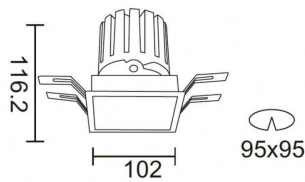

PRO-DS

Downlight Lavov de la familia PRO-DS con una potencia de 28,7W y una optica de 12 grados.CCT 4000K. Con un flujo luminoso total de 2336lm y una eficacia luminosa de 81,4 lm/W. Driver DALI.Fabricado en aluminio inyectado a presión y acabado en color Blanco.

Código artículo	86.D026.3413.01
Tipo de producto	Indoor
Categoría	Downlights
Familia	PRO-D
Subfamilia	PRO-DS
Pictograms	

Esquema

Producto	
Potencia real (W)	28.7
Flujo luminoso real (lm)	2336
Eficacia luminosa (lm/W)	81.400000000000006
Ángulo de apertura	12
Life time (h)	50000 h L80B10
IP	20
Color	Blanco
Driver incluido	Si
Equipo	DALI
Flicker Free	Si
Light source	LED
Type of LED	COB
Temperatura de color (K)	4000
Consistencia de color (SDCM)	SDCM<3
CRI	90