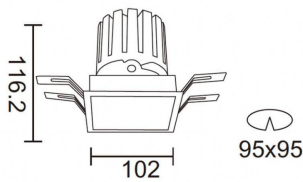

**PRO-DS**

Downlight Lavov de la familia PRO-DS con una potencia de 28,7W y una optica de 12 grados.CCT 4000K. Con un flujo luminoso total de 2336lm y una eficacia luminosa de 81,4 lm/W. Driver DALI.Fabricado en aluminio inyectado a presión y acabado en color Negro.

Código artículo	86.D026.3413.02
Tipo de producto	Indoor
Categoría	Downlights
Familia	PRO-D
Subfamilia	PRO-DS

Pictograms**Esquema**

Producto	
Potencia real (W)	28.7
Flujo luminoso real (lm)	2336
Eficacia luminosa (lm/W)	81.400000000000006
Ángulo de apertura	12
Life time (h)	50000 h L80B10
IP	20
Color	Negro
Driver incluido	Si
Equipo	DALI
Flicker Free	Si
Light source	LED
Type of LED	COB
Temperatura de color (K)	4000
Consistencia de color (SDCM)	SDCM<3
CRI	90