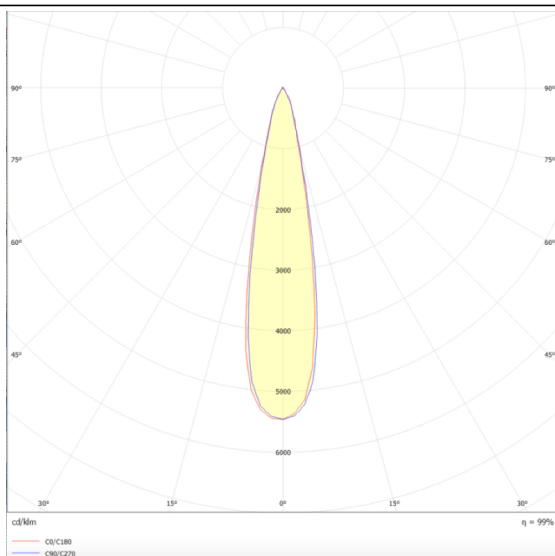

PRO-DS

Downlight Lavov de la familia PRO-DS con una potencia de 28,7W y una optica de 12 grados.CCT 4000K. Con un flujo luminoso total de 2336lm y una eficacia luminosa de 81,4 lm/W. Driver DALI.Fabricado en aluminio inyectado a presión y acabado en color Silver.

Esquema

Curva fotométrica

Código artículo	86.D026.3413.03
Tipo de producto	Indoor
Categoría	Downlights
Familia	PRO-D
Subfamilia	PRO-DS
Pictograms	

Producto	
Potencia real (W)	28.7
Flujo luminoso real (lm)	2336
Eficacia luminosa (lm/W)	81.40000000000006
Ángulo de apertura	12
Tiempo de vida	50000 h L80B10
IP	20
Color	Silver
Driver incluido	Si
Equipo	DALI
Flicker Free	Si
Fuente de luz	LED
Tipo de LED	COB
Temperatura de color (K)	4000
Consistencia de color (SDCM)	SDCM3
CRI	90