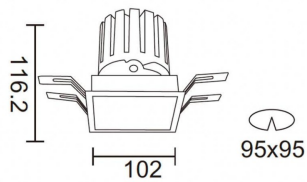

**PRO-DS**

Downlight Lavov de la familia PRO-DS con una potencia de 28,7W y una optica de 24 grados.CCT 4000K. Con un flujo luminoso total de 2336lm y una eficacia luminosa de 81,4 lm/W. Driver ON/OFF.Fabricado en aluminio inyectado a presión y acabado en color Blanco.

Código artículo	86.D026.3421.01
Tipo de producto	Indoor
Categoría	Downlights
Familia	PRO-D
Subfamilia	PRO-DS
Pictograms	

Esquema

Producto	
Potencia real (W)	28.7
Flujo luminoso real (lm)	2336
Eficacia luminosa (lm/W)	81.400000000000006
Ángulo de apertura	24
Life time (h)	50000 h L80B10
IP	20
Color	Blanco
Driver incluido	Si
Equipo	ON/OFF
Flicker Free	Si
Light source	LED
Type of LED	COB
Temperatura de color (K)	4000
Consistencia de color (SDCM)	SDCM<3
CRI	90