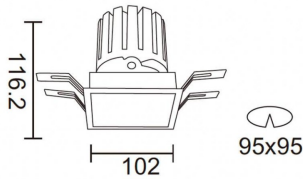

**PRO-DS**

Downlight Lavov de la familia PRO-DS con una potencia de 28,7W y una optica de 24 grados.CCT 4000K. Con un flujo luminoso total de 2336lm y una eficacia luminosa de 81,4 lm/W. Driver ON/OFF.Fabricado en aluminio inyectado a presión y acabado en color Negro.

Código artículo	86.D026.3421.02
Tipo de producto	Indoor
Categoría	Downlights
Familia	PRO-D
Subfamilia	PRO-DS
Pictograms	

Esquema

Producto	
Potencia real (W)	28.7
Flujo luminoso real (lm)	2336
Eficacia luminosa (lm/W)	81.400000000000006
Ángulo de apertura	24
Life time (h)	50000 h L80B10
IP	20
Color	Negro
Driver incluido	Si
Equipo	ON/OFF
Flicker Free	Si
Light source	LED
Type of LED	COB
Temperatura de color (K)	4000
Consistencia de color (SDCM)	SDCM<3
CRI	90