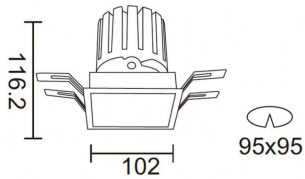

**PRO-DS**

Downlight Lavov de la familia PRO-DS con una potencia de 28,7W y una optica de 24 grados.CCT 4000K. Con un flujo luminoso total de 2336lm y una eficacia luminosa de 81,4 lm/W. Driver ON/OFF.Fabricado en aluminio inyectado a presión y acabado en color Negro.

Código artículo	86.D026.3421.02
Tipo de producto	Indoor
Categoría	Downlights
Familia	PRO-D
Subfamilia	PRO-DS
Pictograms	

Esquema

Producto	
Potencia real (W)	28.7
Flujo luminoso real (lm)	2336
Eficacia luminosa (lm/W)	81.400000000000006
Ángulo de apertura	24
Life time (h)	50000 h L80B10
IP	20
Color	Negro
Driver incluido	Si
Equipo	ON/OFF
Flicker Free	Si
Light source	LED
Type of LED	COB
Temperatura de color (K)	4000
Consistencia de color (SDCM)	SDCM<3
CRI	90