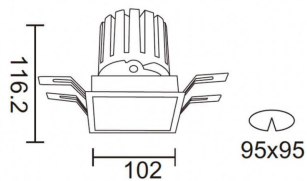

PRO-DS

Downlight Lavov de la familia PRO-DS con una potencia de 28,7W y una optica de 24 grados.CCT 4000K. Con un flujo luminoso total de 2336lm y una eficacia luminosa de 81,4 lm/W. Driver ON/OFF.Fabricado en aluminio inyectado a presión y acabado en color Negro.

Código artículo	86.D026.3421.02
Tipo de producto	Indoor
Categoría	Downlights
Familia	PRO-D
Subfamilia	PRO-DS
Pictograms	

Esquema

Producto	
Potencia real (W)	28.7
Flujo luminoso real (lm)	2336
Eficacia luminosa (lm/W)	81.400000000000006
Ángulo de apertura	24
Life time (h)	50000 h L80B10
IP	20
Color	Negro
Driver incluido	Si
Equipo	ON/OFF
Flicker Free	Si
Light source	LED
Type of LED	COB
Temperatura de color (K)	4000
Consistencia de color (SDCM)	SDCM<3
CRI	90