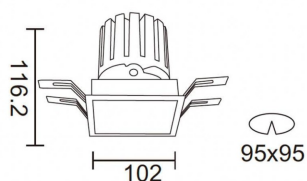

PRO-DS

Downlight Lavov de la familia PRO-DS con una potencia de 28,7W y una optica de 24 grados.CCT 4000K. Con un flujo luminoso total de 2336lm y una eficacia luminosa de 81,4 lm/W. Driver ON/OFF.Fabricado en aluminio inyectado a presión y acabado en color Silver.

Código artículo 86.D026.3421.03

Tipo de producto Indoor

Categoría Downlights

Familia PRO-D

Subfamilia PRO-DS

Pictograms

Esquema

Producto
Potencia real (W) 28.7

Flujo luminoso real (lm) 2336

Eficacia luminosa (lm/W) 81.400000000000006

Ángulo de apertura 24

Life time (h) 50000 h L80B10

IP 20

Color Silver

Driver incluido Si

Equipo ON/OFF