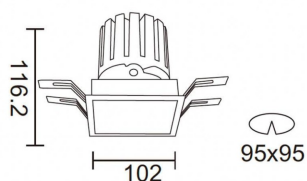

Esquema

Producto

Potencia real (W) 28.7

Flujo luminoso real (lm) 2336

Eficacia luminosa (lm/W) 81.400000000000006

Ángulo de apertura 24

Life time (h) 50000 h L80B10

IP 20

Color Silver

Driver incluido Si

Equipo ON/OFF

Flicker Free Si

Light source LED

Type of LED COB

Temperatura de color (K) 4000

Consistencia de color (SDCM) SDCM<3

CRI 90