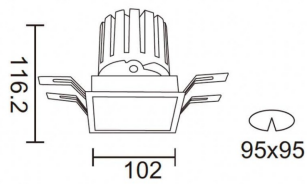

PRO-DS

Downlight Lavov de la familia PRO-DS con una potencia de 28,7W y una optica de 24 grados.CCT 4000K. Con un flujo luminoso total de 2336lm y una eficacia luminosa de 81,4 lm/W. Driver ON/OFF.Fabricado en aluminio inyectado a presión y acabado en color Silver.

Código artículo	86.D026.3421.03
Tipo de producto	Indoor
Categoría	Downlights
Familia	PRO-D
Subfamilia	PRO-DS
Pictograms	

Pictograms

Esquema

Producto	
Potencia real (W)	28.7
Flujo luminoso real (lm)	2336
Eficacia luminosa (lm/W)	81.400000000000006
Ángulo de apertura	24
Life time (h)	50000 h L80B10
IP	20
Color	Silver
Driver incluido	Si
Equipo	ON/OFF
Flicker Free	Si
Light source	LED
Type of LED	COB
Temperatura de color (K)	4000
Consistencia de color (SDCM)	SDCM<3
CRI	90