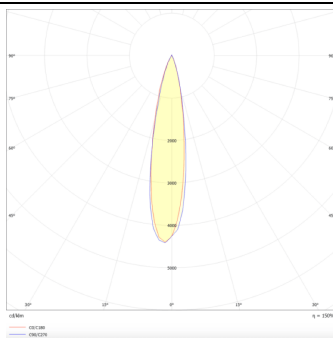

PRO-DS

Downlight Lavov de la familia PRO-DS con una potencia de 28,7W y una optica de 24 grados.CCT 4000K. Con un flujo luminoso total de 2336lm y una eficacia luminosa de 81,4 lm/W. Driver DALI.Fabricado en aluminio inyectado a presión y acabado en color Blanco.

Producto

Potencia real (W) 28.7

Flujo luminoso real (lm) 2336

Eficacia luminosa (lm/W) 81.400000000000006

Ángulo de apertura 24

Life time (h) 50000 h L80B10

IP 20

Color Blanco