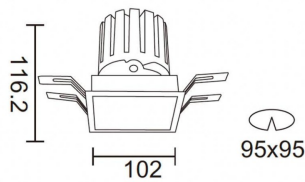

PRO-DS

Downlight Lavov de la familia PRO-DS con una potencia de 28,7W y una optica de 24 grados.CCT 4000K. Con un flujo luminoso total de 2336lm y una eficacia luminosa de 81,4 lm/W. Driver DALI.Fabricado en aluminio inyectado a presión y acabado en color Blanco.

Código artículo 86.D026.3423.01

Tipo de producto Indoor

Categoría Downlights

Familia PRO-D

Subfamilia PRO-DS

Pictograms

Esquema

Curva fotométrica

Producto

Potencia real (W) 28.7

Flujo luminoso real (lm) 2336

Eficacia luminosa (lm/W) 81.400000000000006

Ángulo de apertura 24

Life time (h) 50000 h L80B10

IP 20

Color Blanco

Driver incluido Si

Equipo DALI

Flicker Free Si

Light source LED

Type of LED COB

Temperatura de color (K) 4000

Consistencia de color (SDCM) SDCM<3

CRI 90