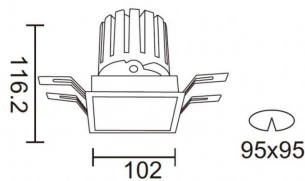

PRO-DS

Downlight Lavov de la familia PRO-DS con una potencia de 28,7W y una optica de 24 grados.CCT 4000K. Con un flujo luminoso total de 2336lm y una eficacia luminosa de 81,4 lm/W. Driver DALI.Fabricado en aluminio inyectado a presión y acabado en color Blanco.

Código artículo	86.D026.3423.01
Tipo de producto	Indoor
Categoría	Downlights
Familia	PRO-D
Subfamilia	PRO-DS
Pictograms	

Esquema

Producto	
Potencia real (W)	28.7
Flujo luminoso real (lm)	2336
Eficacia luminosa (lm/W)	81.400000000000006
Ángulo de apertura	24
Life time (h)	50000 h L80B10
IP	20
Color	Blanco
Driver incluido	Si
Equipo	DALI
Flicker Free	Si
Light source	LED
Type of LED	COB
Temperatura de color (K)	4000
Consistencia de color (SDCM)	SDCM<3
CRI	90