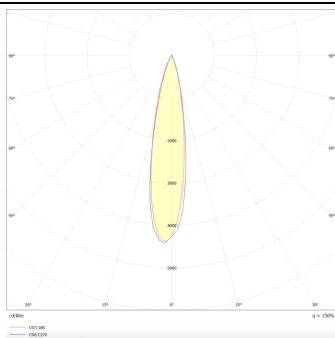

PRO-DS

Downlight Lavov de la familia PRO-DS con una potencia de 28,7W y una optica de 24 grados.CCT 4000K. Con un flujo luminoso total de 2336lm y una eficacia luminosa de 81,4 lm/W. Driver DALI.Fabricado en aluminio inyectado a presión y acabado en color Negro.

Código artículo	86.D026.3423.02
Tipo de producto	Indoor
Categoría	Downlights
Familia	PRO-D
Subfamilia	PRO-DS
Pictograms	

Esquema

Curva fotométrica

Producto	
Potencia real (W)	28.7
Flujo luminoso real (lm)	2336
Eficacia luminosa (lm/W)	81.400000000000006
Ángulo de apertura	24
Life time (h)	50000 h L80B10
IP	20
Color	Negro
Driver incluido	Si
Equipo	DALI
Flicker Free	Si
Light source	LED
Type of LED	COB
Temperatura de color (K)	4000
Consistencia de color (SDCM)	SDCM<3
CRI	90