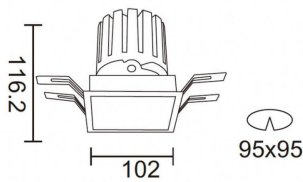

PRO-DS

Downlight Lavov de la familia PRO-DS con una potencia de 28,7W y una optica de 24 grados.CCT 4000K. Con un flujo luminoso total de 2336lm y una eficacia luminosa de 81,4 lm/W. Driver DALI.Fabricado en aluminio inyectado a presión y acabado en color Negro.

Código artículo	86.D026.3423.02
Tipo de producto	Indoor
Categoría	Downlights
Familia	PRO-D
Subfamilia	PRO-DS
Pictograms	

Esquema

Curva fotométrica

Producto	
Potencia real (W)	28.7
Flujo luminoso real (lm)	2336
Eficacia luminosa (lm/W)	81.400000000000006
Ángulo de apertura	24
Life time (h)	50000 h L80B10
IP	20
Color	Negro
Driver incluido	Si
Equipo	DALI
Flicker Free	Si
Light source	LED
Type of LED	COB
Temperatura de color (K)	4000
Consistencia de color (SDCM)	SDCM<3
CRI	90