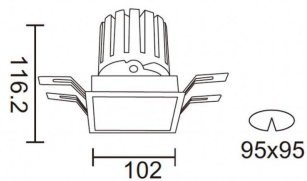

PRO-DS

Downlight Lavov de la familia PRO-DS con una potencia de 28,7W y una optica de 24 grados.CCT 4000K. Con un flujo luminoso total de 2336lm y una eficacia luminosa de 81,4 lm/W. Driver DALI.Fabricado en aluminio inyectado a presión y acabado en color Negro.

Código artículo	86.D026.3423.02
Tipo de producto	Indoor
Categoría	Downlights
Familia	PRO-D
Subfamilia	PRO-DS
Pictograms	

Pictograms

Producto

Potencia real (W)	28.7
Flujo luminoso real (lm)	2336
Eficacia luminosa (lm/W)	81.400000000000006
Ángulo de apertura	24
Life time (h)	50000 h L80B10
IP	20
Color	Negro
Driver incluido	Si
Equipo	DALI
Flicker Free	Si
Light source	LED
Type of LED	COB
Temperatura de color (K)	4000
Consistencia de color (SDCM)	SDCM<3
CRI	90

Esquema

Curva fotométrica