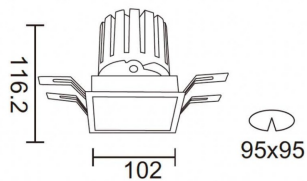

**PRO-DS**

Downlight Lavov de la familia PRO-DS con una potencia de 28,7W y una optica de 24 grados.CCT 4000K. Con un flujo luminoso total de 2336lm y una eficacia luminosa de 81,4 lm/W. Driver DALI.Fabricado en aluminio inyectado a presión y acabado en color Silver.

Código artículo	86.D026.3423.03
Tipo de producto	Indoor
Categoría	Downlights
Familia	PRO-D
Subfamilia	PRO-DS

Pictograms

Producto	
Potencia real (W)	28.7
Flujo luminoso real (lm)	2336
Eficacia luminosa (lm/W)	81.400000000000006
Ángulo de apertura	24
Life time (h)	50000 h L80B10
IP	20
Color	Silver
Driver incluido	Si
Equipo	DALI
Flicker Free	Si
Light source	LED
Type of LED	COB
Temperatura de color (K)	4000
Consistencia de color (SDCM)	SDCM<3
CRI	90

Esquema**Curva fotométrica**