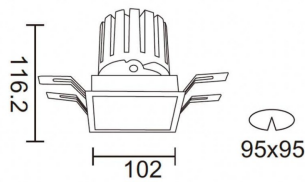

PRO-DS

Downlight Lavov de la familia PRO-DS con una potencia de 28,7W y una optica de 24 grados.CCT 4000K. Con un flujo luminoso total de 2336lm y una eficacia luminosa de 81,4 lm/W. Driver DALI.Fabricado en aluminio inyectado a presión y acabado en color Silver.

Código artículo	86.D026.3423.03
Tipo de producto	Indoor
Categoría	Downlights
Familia	PRO-D
Subfamilia	PRO-DS
Pictograms	

Driver INCL	On/Off	DALI	IP 20	50000h L80B10

Producto	
Potencia real (W)	28.7
Flujo luminoso real (lm)	2336
Eficacia luminosa (lm/W)	81.400000000000006
Ángulo de apertura	24
Life time (h)	50000 h L80B10
IP	20
Color	Silver
Driver incluido	Si
Equipo	DALI
Flicker Free	Si
Light source	LED
Type of LED	COB
Temperatura de color (K)	4000
Consistencia de color (SDCM)	SDCM<3
CRI	90

Esquema

Curva fotométrica