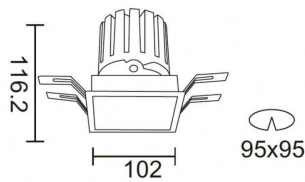

PRO-DS

Downlight Lavov de la familia PRO-DS con una potencia de 28,7W y una optica de 24 grados.CCT 4000K. Con un flujo luminoso total de 2336lm y una eficacia luminosa de 81,4 lm/W. Driver DALI.Fabricado en aluminio inyectado a presión y acabado en color Silver.

Código artículo	86.D026.3423.03
Tipo de producto	Indoor
Categoría	Downlights
Familia	PRO-D
Subfamilia	PRO-DS
Pictograms	

Esquema

Producto	
Potencia real (W)	28.7
Flujo luminoso real (lm)	2336
Eficacia luminosa (lm/W)	81.400000000000006
Ángulo de apertura	24
Life time (h)	50000 h L80B10
IP	20
Color	Silver
Driver incluido	Si
Equipo	DALI
Flicker Free	Si
Light source	LED
Type of LED	COB
Temperatura de color (K)	4000
Consistencia de color (SDCM)	SDCM<3
CRI	90