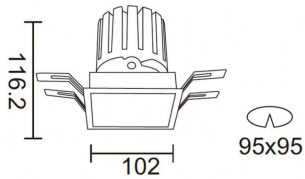

**PRO-DS**

Downlight Lavov de la familia PRO-DS con una potencia de 28,7W y una optica de 36 grados.CCT 4000K. Con un flujo luminoso total de 2336lm y una eficacia luminosa de 81,4 lm/W. Driver ON/OFF.Fabricado en aluminio inyectado a presión y acabado en color Blanco.

Código artículo	86.D026.3431.01
Tipo de producto	Indoor
Categoría	Downlights
Familia	PRO-D
Subfamilia	PRO-DS
Pictograms	

Esquema

Producto	
Potencia real (W)	28.7
Flujo luminoso real (lm)	2336
Eficacia luminosa (lm/W)	81.400000000000006
Ángulo de apertura	36
Life time (h)	50000 h L80B10
IP	20
Color	Blanco
Driver incluido	Si
Equipo	ON/OFF
Flicker Free	Si
Light source	LED
Type of LED	COB
Temperatura de color (K)	4000
Consistencia de color (SDCM)	SDCM<3
CRI	90