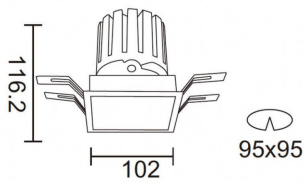

Esquema

Producto	
Potencia real (W)	28.7
Flujo luminoso real (lm)	2336
Eficacia luminosa (lm/W)	81.400000000000006
Ángulo de apertura	36
Life time (h)	50000 h L80B10
IP	20
Color	Blanco
Driver incluido	Si
Equipo	ON/OFF
Flicker Free	Si
Light source	LED
Type of LED	COB
Temperatura de color (K)	4000
Consistencia de color (SDCM)	SDCM<3
CRI	90