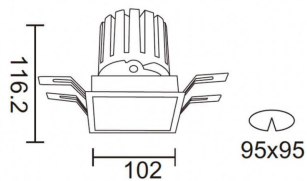

**PRO-DS**

Downlight Lavov de la familia PRO-DS con una potencia de 28,7W y una optica de 36 grados.CCT 4000K. Con un flujo luminoso total de 2336lm y una eficacia luminosa de 81,4 lm/W. Driver ON/OFF.Fabricado en aluminio inyectado a presión y acabado en color Silver.

Código artículo	86.D026.3431.03
Tipo de producto	Indoor
Categoría	Downlights
Familia	PRO-D
Subfamilia	PRO-DS
Pictograms	

Esquema

Producto	
Potencia real (W)	28.7
Flujo luminoso real (lm)	2336
Eficacia luminosa (lm/W)	81.400000000000006
Ángulo de apertura	36
Life time (h)	50000 h L80B10
IP	20
Color	Silver
Driver incluido	Si
Equipo	ON/OFF
Flicker Free	Si
Light source	LED
Type of LED	COB
Temperatura de color (K)	4000
Consistencia de color (SDCM)	SDCM<3
CRI	90