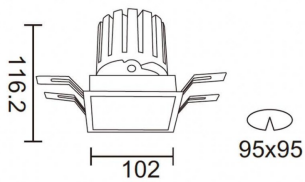

**PRO-DS**

Downlight Lavov de la familia PRO-DS con una potencia de 28,7W y una optica de 36 grados.CCT 4000K. Con un flujo luminoso total de 2336lm y una eficacia luminosa de 81,4 lm/W. Driver ON/OFF.Fabricado en aluminio inyectado a presión y acabado en color Silver.

Código artículo	86.D026.3431.03
Tipo de producto	Indoor
Categoría	Downlights
Familia	PRO-D
Subfamilia	PRO-DS

Pictograms**Esquema**

Producto	
Potencia real (W)	28.7
Flujo luminoso real (lm)	2336
Eficacia luminosa (lm/W)	81.400000000000006
Ángulo de apertura	36
Life time (h)	50000 h L80B10
IP	20
Color	Silver
Driver incluido	Si
Equipo	ON/OFF
Flicker Free	Si
Light source	LED
Type of LED	COB
Temperatura de color (K)	4000
Consistencia de color (SDCM)	SDCM<3
CRI	90