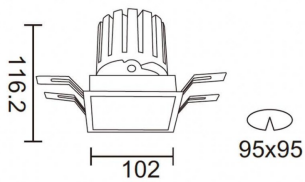

**PRO-DS**

Downlight Lavov de la familia PRO-DS con una potencia de 28,7W y una optica de 36 grados.CCT 4000K. Con un flujo luminoso total de 2336lm y una eficacia luminosa de 81,4 lm/W. Driver ON/OFF.Fabricado en aluminio inyectado a presión y acabado en color Silver.

Código artículo	86.D026.3431.03
Tipo de producto	Indoor
Categoría	Downlights
Familia	PRO-D
Subfamilia	PRO-DS
Pictograms	

Esquema

Producto	
Potencia real (W)	28.7
Flujo luminoso real (lm)	2336
Eficacia luminosa (lm/W)	81.400000000000006
Ángulo de apertura	36
Life time (h)	50000 h L80B10
IP	20
Color	Silver
Driver incluido	Si
Equipo	ON/OFF
Flicker Free	Si
Light source	LED
Type of LED	COB
Temperatura de color (K)	4000
Consistencia de color (SDCM)	SDCM<3
CRI	90