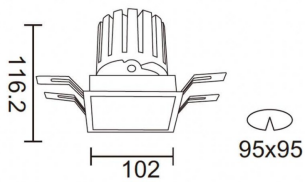

PRO-DS

Downlight Lavov de la familia PRO-DS con una potencia de 28,7W y una optica de 36 grados.CCT 4000K. Con un flujo luminoso total de 2336lm y una eficacia luminosa de 81,4 lm/W. Driver DALI.Fabricado en aluminio inyectado a presión y acabado en color Blanco.

Código artículo	86.D026.3433.01
Tipo de producto	Indoor
Categoría	Downlights
Familia	PRO-D
Subfamilia	PRO-DS

Pictograms

Producto	
Potencia real (W)	28.7
Flujo luminoso real (lm)	2336
Eficacia luminosa (lm/W)	81.400000000000006
Ángulo de apertura	36
Life time (h)	50000 h L80B10
IP	20
Color	Blanco
Driver incluido	Si
Equipo	DALI
Flicker Free	Si
Light source	LED
Type of LED	COB
Temperatura de color (K)	4000
Consistencia de color (SDCM)	SDCM<3
CRI	90

Esquema

Curva fotométrica