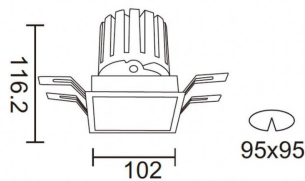

PRO-DS

Downlight Lavov de la familia PRO-DS con una potencia de 28,7W y una optica de 36 grados.CCT 4000K. Con un flujo luminoso total de 2336lm y una eficacia luminosa de 81,4 lm/W. Driver DALI.Fabricado en aluminio inyectado a presión y acabado en color Blanco.

Código artículo	86.D026.3433.01
Tipo de producto	Indoor
Categoría	Downlights
Familia	PRO-D
Subfamilia	PRO-DS
Pictograms	

Producto	
Potencia real (W)	28.7
Flujo luminoso real (lm)	2336
Eficacia luminosa (lm/W)	81.400000000000006
Ángulo de apertura	36
Life time (h)	50000 h L80B10
IP	20
Color	Blanco
Driver incluido	Si
Equipo	DALI
Flicker Free	Si
Light source	LED
Type of LED	COB
Temperatura de color (K)	4000
Consistencia de color (SDCM)	SDCM<3
CRI	90

Esquema

Curva fotométrica