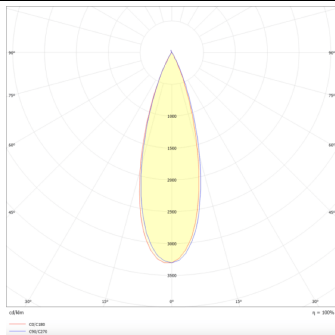

PRO-DS

Downlight Lavov de la familia PRO-DS con una potencia de 28,7W y una optica de 36 grados.CCT 4000K. Con un flujo luminoso total de 2336lm y una eficacia luminosa de 81,4 lm/W. Driver DALI.Fabricado en aluminio inyectado a presión y acabado en color Negro.

Código artículo	86.D026.3433.02
Tipo de producto	Indoor
Categoría	Downlights
Familia	PRO-D
Subfamilia	PRO-DS
Pictograms	

Esquema

Curva fotométrica

Producto	
Potencia real (W)	28.7
Flujo luminoso real (lm)	2336
Eficacia luminosa (lm/W)	81.400000000000006
Ángulo de apertura	36
Life time (h)	50000 h L80B10
IP	20
Color	Negro
Driver incluido	Si
Equipo	DALI
Flicker Free	Si
Light source	LED
Type of LED	COB
Temperatura de color (K)	4000
Consistencia de color (SDCM)	SDCM<3
CRI	90