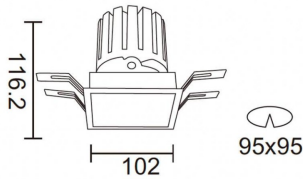

PRO-DS

Downlight Lavov de la familia PRO-DS con una potencia de 28,7W y una optica de 36 grados.CCT 4000K. Con un flujo luminoso total de 2336lm y una eficacia luminosa de 81,4 lm/W. Driver DALI.Fabricado en aluminio inyectado a presión y acabado en color Negro.

Código artículo	86.D026.3433.02
Tipo de producto	Indoor
Categoría	Downlights
Familia	PRO-D
Subfamilia	PRO-DS
Pictograms	

Esquema

Curva fotométrica

Producto	
Potencia real (W)	28.7
Flujo luminoso real (lm)	2336
Eficacia luminosa (lm/W)	81.400000000000006
Ángulo de apertura	36
Life time (h)	50000 h L80B10
IP	20
Color	Negro
Driver incluido	Si
Equipo	DALI
Flicker Free	Si
Light source	LED
Type of LED	COB
Temperatura de color (K)	4000
Consistencia de color (SDCM)	SDCM<3
CRI	90