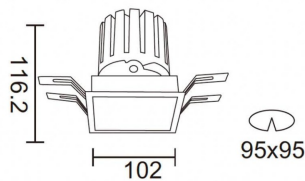

PRO-DS

Downlight Lavov de la familia PRO-DS con una potencia de 28,7W y una optica de 36 grados.CCT 4000K. Con un flujo luminoso total de 2336lm y una eficacia luminosa de 81,4 lm/W. Driver DALI.Fabricado en aluminio inyectado a presión y acabado en color Negro.

Código artículo	86.D026.3433.02
Tipo de producto	Indoor
Categoría	Downlights
Familia	PRO-D
Subfamilia	PRO-DS
Pictograms	

Código artículo	86.D026.3433.02
Tipo de producto	Indoor
Categoría	Downlights
Familia	PRO-D
Subfamilia	PRO-DS
Pictograms	

Producto

Potencia real (W)	28.7
Flujo luminoso real (lm)	2336
Eficacia luminosa (lm/W)	81.400000000000006
Ángulo de apertura	36
Life time (h)	50000 h L80B10
IP	20
Color	Negro
Driver incluido	Si
Equipo	DALI
Flicker Free	Si
Light source	LED
Type of LED	COB
Temperatura de color (K)	4000
Consistencia de color (SDCM)	SDCM<3
CRI	90

Esquema

Curva fotométrica