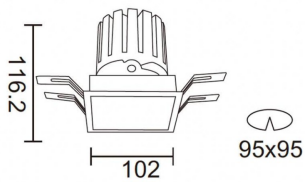

PRO-DS

Downlight Lavov de la familia PRO-DS con una potencia de 28,7W y una optica de 36 grados.CCT 4000K. Con un flujo luminoso total de 2336lm y una eficacia luminosa de 81,4 lm/W. Driver DALI.Fabricado en aluminio inyectado a presión y acabado en color Silver.

Código artículo	86.D026.3433.03
Tipo de producto	Indoor
Categoría	Downlights
Familia	PRO-D
Subfamilia	PRO-DS
Pictograms	

Esquema

Curva fotométrica

Producto	
Potencia real (W)	28.7
Flujo luminoso real (lm)	2336
Eficacia luminosa (lm/W)	81.400000000000006
Ángulo de apertura	36
Life time (h)	50000 h L80B10
IP	20
Color	Silver
Driver incluido	Si
Equipo	DALI
Flicker Free	Si
Light source	LED
Type of LED	COB
Temperatura de color (K)	4000
Consistencia de color (SDCM)	SDCM<3
CRI	90