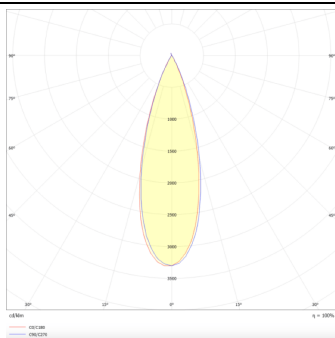

PRO-DS

Downlight Lavov de la familia PRO-DS con una potencia de 28,7W y una optica de 36 grados.CCT 4000K. Con un flujo luminoso total de 2336lm y una eficacia luminosa de 81,4 lm/W. Driver DALI.Fabricado en aluminio inyectado a presión y acabado en color Silver.

Código artículo	86.D026.3433.03
Tipo de producto	Indoor
Categoría	Downlights
Familia	PRO-D
Subfamilia	PRO-DS
Pictograms	

Esquema

Curva fotométrica

Producto	
Potencia real (W)	28.7
Flujo luminoso real (lm)	2336
Eficacia luminosa (lm/W)	81.400000000000006
Ángulo de apertura	36
Life time (h)	50000 h L80B10
IP	20
Color	Silver
Driver incluido	Si
Equipo	DALI
Flicker Free	Si
Light source	LED
Type of LED	COB
Temperatura de color (K)	4000
Consistencia de color (SDCM)	SDCM<3
CRI	90