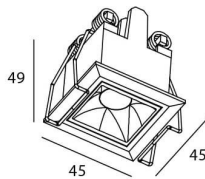

Star

Downlight Lavov de la familia STAR con una potencia de 2W y una optica de 45 grados.CCT 3000K. Con un flujo luminoso total de 140lm y una eficacia luminosa de 70 lm/W. Driver DALI.Fabricado en aluminio inyectado a presión y acabado en color Blanco .UGR

Código artículo	86.D029.1333.01
Tipo de producto	Indoor
Categoría	Downlights
Familia	STAR
Subfamilia	Star

Pictograms

Producto

Potencia real (W)	2
Flujo luminoso real (lm)	140
Eficacia luminosa (lm/W)	70
Ángulo de apertura	45
Life time (h)	50000 h L80B10
IP	20
Color	Blanco
U. G. R	UGR<19
Driver incluido	Si
Equipo	DALI
Flicker Free	Si
Light source	LED
Type of LED	COB
Temperatura de color (K)	3000
Consistencia de color (SDCM)	SDCM<3
CRI	90

Esquema

Curva fotométrica