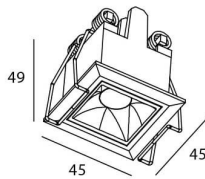

Star

Downlight Lavov de la familia STAR con una potencia de 2W y una optica de 45 grados.CCT 3000K. Con un flujo luminoso total de 140lm y una eficacia luminosa de 70 lm/W. Driver DALI.Fabricado en aluminio inyectado a presión y acabado en color Blanco .UGR

Código artículo 86.D029.1333.01

Tipo de producto Indoor

Categoría Downlights

Familia STAR

Subfamilia Star

Pictograms

Producto

Potencia real (W) 2

Flujo luminoso real (lm) 140

Eficacia luminosa (lm/W) 70

Ángulo de apertura 45

Life time (h) 50000 h L80B10

IP 20

Color Blanco

U. G. R UGR<19

Driver incluido Si

Equipo DALI

Flicker Free Si

Light source LED

Type of LED COB

Temperatura de color (K) 3000

Consistencia de color (SDCM) SDCM<3

CRI 90

Esquema

Curva fotométrica