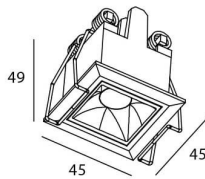

Star

Downlight Lavov de la familia STAR con una potencia de 2W y una optica de 45 grados.CCT 3000K. Con un flujo luminoso total de 140lm y una eficacia luminosa de 70 lm/W. Driver DALI.Fabricado en aluminio inyectado a presión y acabado en color Negro .UGR

Código artículo 86.D029.1333.02

Tipo de producto Outdoor

Categoría Downlights

Familia STAR

Subfamilia Star

Pictograms

Producto

Potencia real (W) 2

Flujo luminoso real (lm) 140

Eficacia luminosa (lm/W) 70

Ángulo de apertura 45

Life time (h) 50000 h L80B10

IP 20

Color Negro

U. G. R UGR<19

Driver incluido Si

Equipo DALI

Flicker Free Si

Light source LED

Type of LED COB

Temperatura de color (K) 3000

Consistencia de color (SDCM) SDCM<3

CRI 90

Esquema

Curva fotométrica