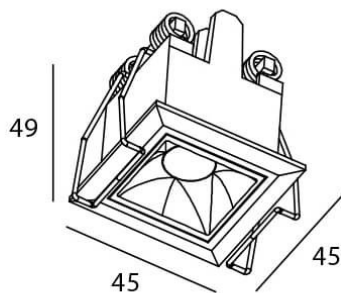

Star

Downlight Lavov de la familia STAR con una potencia de 2W y una optica de 45 grados.CCT 3000K. Con un flujo luminoso total de 140lm y una eficacia luminosa de 70 lm/W. Driver DALI.Fabricado en aluminio inyectado a presión y acabado en color Negro .UGR19.

Esquema

Curva fotométrica

Código artículo	86.D029.1333.02
Tipo de producto	Indoor
Categoría	Downlights
Familia	STAR
Subfamilia	Star
Pictograms	

Producto	
Potencia real (W)	2
Flujo luminoso real (lm)	140
Eficacia luminosa (lm/W)	70
Ángulo de apertura	45
Tiempo de vida	50000 h L80B10
IP	20
Color	Negro
U. G. R	UGR19
Driver incluido	Si
Equipo	DALI
Flicker Free	Si
Fuente de luz	LED
Tipo de LED	COB
Temperatura de color (K)	3000
Consistencia de color (SDCM)	SDCM3
CRI	90