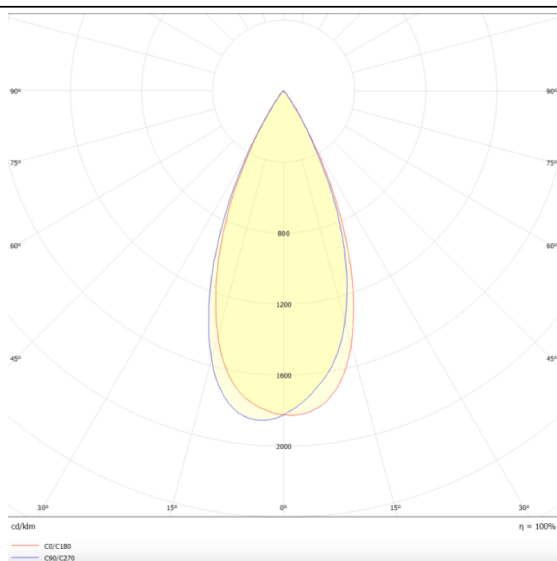

Star

Downlight Lavov de la familia STAR con una potencia de 2W y una optica de 45 grados.CCT 3000K. Con un flujo luminoso total de 140lm y una eficacia luminosa de 70 lm/W. Driver DALI.Fabricado en aluminio inyectado a presión y acabado en color Negro .UGR19.

Esquema

Curva fotométrica

Código artículo	86.D029.1333.02
Tipo de producto	Indoor
Categoría	Downlights
Familia	STAR
Subfamilia	Star
Pictograms	

Producto	
Potencia real (W)	2
Flujo luminoso real (lm)	140
Eficacia luminosa (lm/W)	70
Ángulo de apertura	45
Tiempo de vida	50000 h L80B10
IP	20
Color	Negro
U. G. R	UGR19
Driver incluido	Si
Equipo	DALI
Flicker Free	Si
Fuente de luz	LED
Tipo de LED	COB
Temperatura de color (K)	3000
Consistencia de color (SDCM)	SDCM3
CRI	90