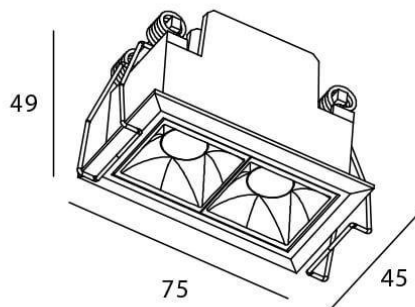

Star

Downlight Lavov de la familia STAR con una potencia de 4W y una optica de 15 grados.CCT 3000K. Con un flujo luminoso total de 280lm y una eficacia luminosa de 70 lm/W. Driver ON/OFF.Fabricado en aluminio inyectado a presión y acabado en color Blanco .UGR19.

Esquema

Código artículo	86.D029.2311.01
Tipo de producto	Indoor
Categoría	Downlights
Familia	STAR
Subfamilia	Star
Pictograms	

Producto	
Potencia real (W)	4
Flujo luminoso real (lm)	280
Eficacia luminosa (lm/W)	70
Ángulo de apertura	15
Life time (h)	50000 h L80B10
IP	20
Color	Blanco
U. G. R	UGR<19
Driver incluido	Si
Equipo	ON/OFF
Flicker Free	Si
Light source	LED
Type of LED	COB
Temperatura de color (K)	3000
Consistencia de color (SDCM)	SDCM<3
CRI	90