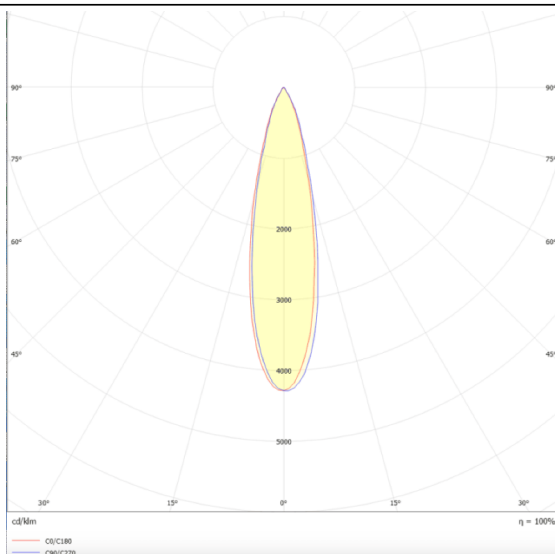

Star

Downlight Lavov de la familia STAR con una potencia de 4W y una optica de 15 grados.CCT 3000K. Con un flujo luminoso total de 280lm y una eficacia luminosa de 70 lm/W. Driver DALI.Fabricado en aluminio inyectado a presión y acabado en color Blanco .UGR19.

Esquema

Curva fotométrica

Código artículo	86.D029.2313.01
Tipo de producto	Indoor
Categoría	Downlights
Familia	STAR
Subfamilia	Star
Pictograms	

Producto	
Potencia real (W)	4
Flujo luminoso real (lm)	280
Eficacia luminosa (lm/W)	70
Ángulo de apertura	15
Life time (h)	50000 h L80B10
IP	20
Color	Blanco
U. G. R	UGR<19
Driver incluido	Si
Equipo	DALI
Flicker Free	Si
Light source	LED
Type of LED	COB
Temperatura de color (K)	3000
Consistencia de color (SDCM)	SDCM<3
CRI	90