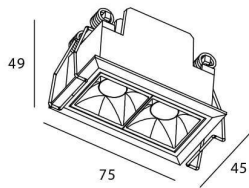

Star

Downlight Lavov de la familia STAR con una potencia de 4W y una optica de 15 grados.CCT 3000K. Con un flujo luminoso total de 280lm y una eficacia luminosa de 70 lm/W. Driver DALI.Fabricado en aluminio inyectado a presión y acabado en color Blanco .UGR

Código artículo	86.D029.2313.01
Tipo de producto	Indoor
Categoría	Downlights
Familia	STAR
Subfamilia	Star

Pictograms

Producto

Potencia real (W)	4
Flujo luminoso real (lm)	280
Eficacia luminosa (lm/W)	70
Ángulo de apertura	15
Life time (h)	50000 h L80B10
IP	20
Color	Blanco
U. G. R	UGR<19
Driver incluido	Si
Equipo	DALI
Flicker Free	Si
Light source	LED
Type of LED	COB
Temperatura de color (K)	3000
Consistencia de color (SDCM)	SDCM<3
CRI	90

Esquema

Curva fotométrica