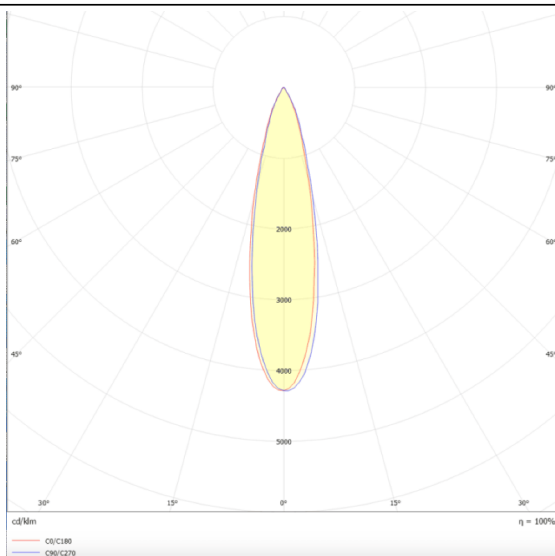

Star

Downlight Lavov de la familia STAR con una potencia de 4W y una optica de 15 grados.CCT 3000K. Con un flujo luminoso total de 280lm y una eficacia luminosa de 70 lm/W. Driver DALI.Fabricado en aluminio inyectado a presión y acabado en color Blanco .UGR19.

Esquema

Curva fotométrica

Código artículo	86.D029.2313.01
Tipo de producto	Indoor
Categoría	Downlights
Familia	STAR
Subfamilia	Star
Pictograms	

Producto	
Potencia real (W)	4
Flujo luminoso real (lm)	280
Eficacia luminosa (lm/W)	70
Ángulo de apertura	15
Tiempo de vida	50000 h L80B10
IP	20
Color	Blanco
U. G. R	UGR19
Driver incluido	Si
Equipo	DALI
Flicker Free	Si
Fuente de luz	LED
Tipo de LED	COB
Temperatura de color (K)	3000
Consistencia de color (SDCM)	SDCM3
CRI	90