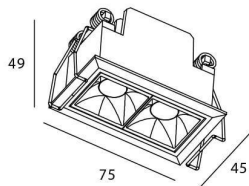

Star

Downlight Lavov de la familia STAR con una potencia de 4W y una optica de 15 grados.CCT 3000K. Con un flujo luminoso total de 280lm y una eficacia luminosa de 70 lm/W. Driver DALI.Fabricado en aluminio inyectado a presión y acabado en color Blanco .UGR

Código artículo	86.D029.2313.01
Tipo de producto	Indoor
Categoría	Downlights
Familia	STAR
Subfamilia	Star

Pictograms

Producto

Potencia real (W)	4
Flujo luminoso real (lm)	280
Eficacia luminosa (lm/W)	70
Ángulo de apertura	15
Life time (h)	50000 h L80B10
IP	20
Color	Blanco
U. G. R	UGR<19
Driver incluido	Si
Equipo	DALI
Flicker Free	Si
Light source	LED
Type of LED	COB
Temperatura de color (K)	3000
Consistencia de color (SDCM)	SDCM<3
CRI	90

Esquema

Curva fotométrica