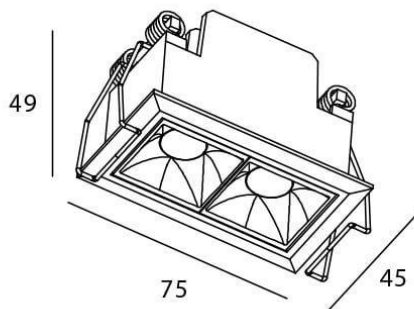

Star

Downlight Lavov de la familia STAR con una potencia de 4W y una optica de 15 grados.CCT 3000K. Con un flujo luminoso total de 280lm y una eficacia luminosa de 70 lm/W. Driver DALI.Fabricado en aluminio inyectado a presión y acabado en color Blanco .UGR19.

Esquema

Curva fotométrica

Código artículo	86.D029.2313.01
Tipo de producto	Indoor
Categoría	Downlights
Familia	STAR
Subfamilia	Star
Pictograms	

Producto	
Potencia real (W)	4
Flujo luminoso real (lm)	280
Eficacia luminosa (lm/W)	70
Ángulo de apertura	15
Life time (h)	50000 h L80B10
IP	20
Color	Blanco
U. G. R	UGR<19
Driver incluido	Si
Equipo	DALI
Flicker Free	Si
Light source	LED
Type of LED	COB
Temperatura de color (K)	3000
Consistencia de color (SDCM)	SDCM<3
CRI	90