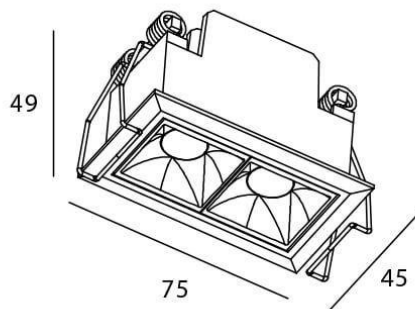

Star

Downlight Lavov de la familia STAR con una potencia de 4W y una optica de 15 grados.CCT 3000K. Con un flujo luminoso total de 280lm y una eficacia luminosa de 70 lm/W. Driver DALI.Fabricado en aluminio inyectado a presión y acabado en color Blanco .UGR19.

Esquema

Curva fotométrica

Código artículo	86.D029.2313.01
Tipo de producto	Indoor
Categoría	Downlights
Familia	STAR
Subfamilia	Star
Pictograms	

Producto	
Potencia real (W)	4
Flujo luminoso real (lm)	280
Eficacia luminosa (lm/W)	70
Ángulo de apertura	15
Tiempo de vida	50000 h L80B10
IP	20
Color	Blanco
U. G. R	UGR19
Driver incluido	Si
Equipo	DALI
Flicker Free	Si
Fuente de luz	LED
Tipo de LED	COB
Temperatura de color (K)	3000
Consistencia de color (SDCM)	SDCM3
CRI	90