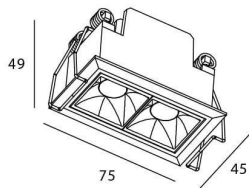

Star

Downlight Lavov de la familia STAR con una potencia de 4W y una optica de 15 grados.CCT 3000K. Con un flujo luminoso total de 280lm y una eficacia luminosa de 70 lm/W. Driver DALI.Fabricado en aluminio inyectado a presión y acabado en color Blanco .UGR

Código artículo	86.D029.2313.01
Tipo de producto	Indoor
Categoría	Downlights
Familia	STAR
Subfamilia	Star

Pictograms

Producto

Potencia real (W)	4
Flujo luminoso real (lm)	280
Eficacia luminosa (lm/W)	70
Ángulo de apertura	15
Life time (h)	50000 h L80B10
IP	20
Color	Blanco
U. G. R	UGR<19
Driver incluido	Si
Equipo	DALI
Flicker Free	Si
Light source	LED
Type of LED	COB
Temperatura de color (K)	3000
Consistencia de color (SDCM)	SDCM<3
CRI	90

Esquema

Curva fotométrica