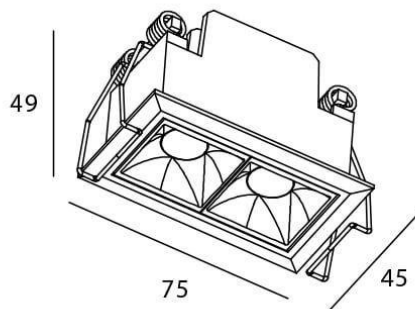

Star

Downlight Lavov de la familia STAR con una potencia de 4W y una optica de 15 grados.CCT 3000K. Con un flujo luminoso total de 280lm y una eficacia luminosa de 70 lm/W. Driver DALI.Fabricado en aluminio inyectado a presión y acabado en color Negro .UGR19.

Esquema

Curva fotométrica

Código artículo	86.D029.2313.02
Tipo de producto	Indoor
Categoría	Downlights
Familia	STAR
Subfamilia	Star
Pictograms	

Producto	
Potencia real (W)	4
Flujo luminoso real (lm)	280
Eficacia luminosa (lm/W)	70
Ángulo de apertura	15
Life time (h)	50000 h L80B10
IP	20
Color	Negro
U. G. R	UGR<19
Driver incluido	Si
Equipo	DALI
Flicker Free	Si
Light source	LED
Type of LED	COB
Temperatura de color (K)	3000
Consistencia de color (SDCM)	SDCM<3
CRI	90