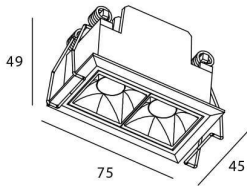

Star

Downlight Lavov de la familia STAR con una potencia de 4W y una optica de 15 grados.CCT 3000K. Con un flujo luminoso total de 280lm y una eficacia luminosa de 70 lm/W. Driver DALI.Fabricado en aluminio inyectado a presión y acabado en color Negro .UGR

Código artículo	86.D029.2313.02
Tipo de producto	Indoor
Categoría	Downlights
Familia	STAR
Subfamilia	Star

Pictograms

Producto

Potencia real (W)	4
Flujo luminoso real (lm)	280
Eficacia luminosa (lm/W)	70
Ángulo de apertura	15
Life time (h)	50000 h L80B10
IP	20
Color	Negro
U. G. R	UGR<19
Driver incluido	Si
Equipo	DALI
Flicker Free	Si
Light source	LED
Type of LED	COB
Temperatura de color (K)	3000
Consistencia de color (SDCM)	SDCM<3
CRI	90

Esquema

Curva fotométrica