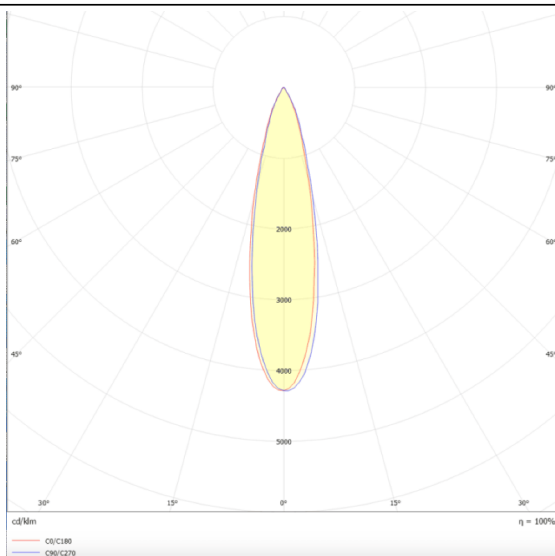

Star

Downlight Lavov de la familia STAR con una potencia de 4W y una optica de 15 grados.CCT 3000K. Con un flujo luminoso total de 280lm y una eficacia luminosa de 70 lm/W. Driver DALI.Fabricado en aluminio inyectado a presión y acabado en color Negro .UGR19.

Esquema

Curva fotométrica

Código artículo	86.D029.2313.02
Tipo de producto	Indoor
Categoría	Downlights
Familia	STAR
Subfamilia	Star
Pictograms	

Producto	
Potencia real (W)	4
Flujo luminoso real (lm)	280
Eficacia luminosa (lm/W)	70
Ángulo de apertura	15
Life time (h)	50000 h L80B10
IP	20
Color	Negro
U. G. R	UGR<19
Driver incluido	Si
Equipo	DALI
Flicker Free	Si
Light source	LED
Type of LED	COB
Temperatura de color (K)	3000
Consistencia de color (SDCM)	SDCM<3
CRI	90