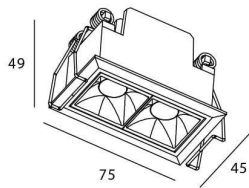

Star

Downlight Lavov de la familia STAR con una potencia de 4W y una optica de 15 grados.CCT 3000K. Con un flujo luminoso total de 280lm y una eficacia luminosa de 70 lm/W. Driver DALI.Fabricado en aluminio inyectado a presión y acabado en color Negro .UGR

Código artículo	86.D029.2313.02
Tipo de producto	Indoor
Categoría	Downlights
Familia	STAR
Subfamilia	Star

Pictograms

Producto

Potencia real (W)	4
Flujo luminoso real (lm)	280
Eficacia luminosa (lm/W)	70
Ángulo de apertura	15
Life time (h)	50000 h L80B10
IP	20
Color	Negro
U. G. R	UGR<19
Driver incluido	Si
Equipo	DALI
Flicker Free	Si
Light source	LED
Type of LED	COB
Temperatura de color (K)	3000
Consistencia de color (SDCM)	SDCM<3
CRI	90

Esquema

Curva fotométrica