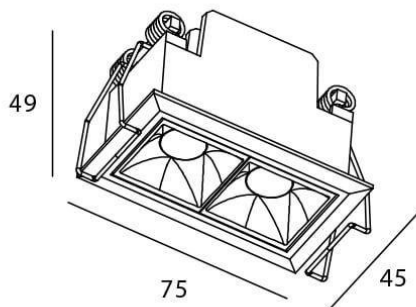

Star

Downlight Lavov de la familia STAR con una potencia de 4W y una optica de 30 grados.CCT 3000K. Con un flujo luminoso total de 280lm y una eficacia luminosa de 70 lm/W. Driver ON/OFF.Fabricado en aluminio inyectado a presión y acabado en color Negro .UGR19.

Esquema

Código artículo	86.D029.2321.02
Tipo de producto	Indoor
Categoría	Downlights
Familia	STAR
Subfamilia	Star
Pictograms	

Producto	
Potencia real (W)	4
Flujo luminoso real (lm)	280
Eficacia luminosa (lm/W)	70
Ángulo de apertura	30
Tiempo de vida	50000 h L80B10
IP	20
Color	Negro
U. G. R	UGR19
Driver incluido	Si
Equipo	ON/OFF
Flicker Free	Si
Fuente de luz	LED
Tipo de LED	COB
Temperatura de color (K)	3000
Consistencia de color (SDCM)	SDCM3
CRI	90