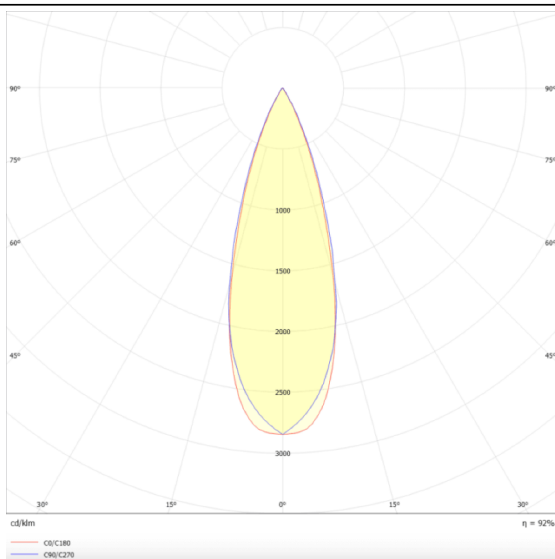

Star

Downlight Lavov de la familia STAR con una potencia de 4W y una optica de 30 grados.CCT 3000K. Con un flujo luminoso total de 280lm y una eficacia luminosa de 70 lm/W. Driver DALI.Fabricado en aluminio inyectado a presión y acabado en color Blanco .UGR19.

Esquema

Curva fotométrica

Código artículo	86.D029.2323.01
Tipo de producto	Indoor
Categoría	Downlights
Familia	STAR
Subfamilia	Star
Pictograms	

Producto	
Potencia real (W)	4
Flujo luminoso real (lm)	280
Eficacia luminosa (lm/W)	70
Ángulo de apertura	30
Tiempo de vida	50000 h L80B10
IP	20
Color	Blanco
U. G. R	UGR19
Driver incluido	Si
Equipo	DALI
Flicker Free	Si
Fuente de luz	LED
Tipo de LED	COB
Temperatura de color (K)	3000
Consistencia de color (SDCM)	SDCM3
CRI	90