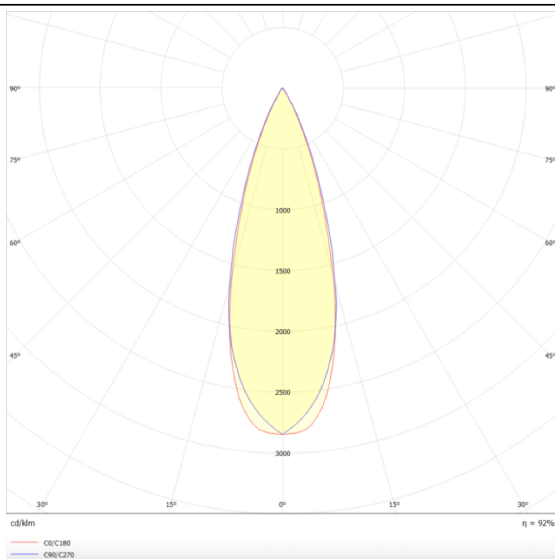

Star

Downlight Lavov de la familia STAR con una potencia de 4W y una optica de 30 grados.CCT 3000K. Con un flujo luminoso total de 280lm y una eficacia luminosa de 70 lm/W. Driver DALI.Fabricado en aluminio inyectado a presión y acabado en color Blanco .UGR19.

Esquema

Curva fotométrica

Código artículo	86.D029.2323.01
Tipo de producto	Indoor
Categoría	Downlights
Familia	STAR
Subfamilia	Star
Pictograms	

Producto	
Potencia real (W)	4
Flujo luminoso real (lm)	280
Eficacia luminosa (lm/W)	70
Ángulo de apertura	30
Life time (h)	50000 h L80B10
IP	20
Color	Blanco
U. G. R	UGR<19
Driver incluido	Si
Equipo	DALI
Flicker Free	Si
Light source	LED
Type of LED	COB
Temperatura de color (K)	3000
Consistencia de color (SDCM)	SDCM<3
CRI	90