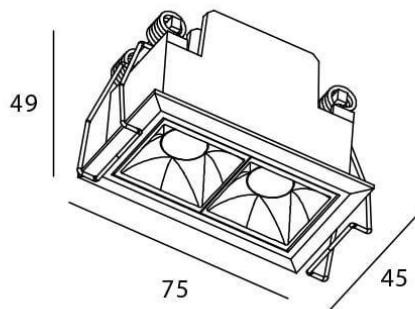

Star

Downlight Lavov de la familia STAR con una potencia de 4W y una optica de 30 grados.CCT 3000K. Con un flujo luminoso total de 280lm y una eficacia luminosa de 70 lm/W. Driver DALI.Fabricado en aluminio inyectado a presión y acabado en color Blanco .UGR19.

Esquema

Curva fotométrica

Código artículo	86.D029.2323.01
Tipo de producto	Indoor
Categoría	Downlights
Familia	STAR
Subfamilia	Star
Pictograms	

Producto	
Potencia real (W)	4
Flujo luminoso real (lm)	280
Eficacia luminosa (lm/W)	70
Ángulo de apertura	30
Life time (h)	50000 h L80B10
IP	20
Color	Blanco
U. G. R	UGR<19
Driver incluido	Si
Equipo	DALI
Flicker Free	Si
Light source	LED
Type of LED	COB
Temperatura de color (K)	3000
Consistencia de color (SDCM)	SDCM<3
CRI	90