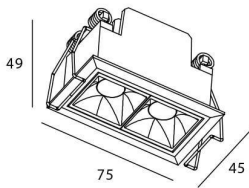

Star

Downlight Lavov de la familia STAR con una potencia de 4W y una optica de 30 grados.CCT 3000K. Con un flujo luminoso total de 280lm y una eficacia luminosa de 70 lm/W. Driver DALI.Fabricado en aluminio inyectado a presión y acabado en color Blanco .UGR

Código artículo 86.D029.2323.01

Tipo de producto Indoor

Categoría Downlights

Familia STAR

Subfamilia Star

Pictograms

Producto

Potencia real (W) 4

Flujo luminoso real (lm) 280

Eficacia luminosa (lm/W) 70

Ángulo de apertura 30

Life time (h) 50000 h L80B10

IP 20

Color Blanco

U. G. R UGR<19

Driver incluido Si

Equipo DALI

Flicker Free Si

Light source LED

Type of LED COB

Temperatura de color (K) 3000

Consistencia de color (SDCM) SDCM<3

CRI 90

Esquema

Curva fotométrica