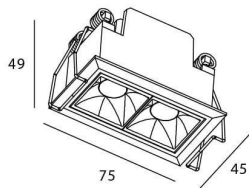

Star

Downlight Lavov de la familia STAR con una potencia de 4W y una optica de 30 grados.CCT 3000K. Con un flujo luminoso total de 280lm y una eficacia luminosa de 70 lm/W. Driver DALI.Fabricado en aluminio inyectado a presión y acabado en color Blanco .UGR

Código artículo	86.D029.2323.01
Tipo de producto	Indoor
Categoría	Downlights
Familia	STAR
Subfamilia	Star

Pictograms

Producto

Potencia real (W)	4
Flujo luminoso real (lm)	280
Eficacia luminosa (lm/W)	70
Ángulo de apertura	30
Life time (h)	50000 h L80B10
IP	20
Color	Blanco
U. G. R	UGR<19
Driver incluido	Si
Equipo	DALI
Flicker Free	Si
Light source	LED
Type of LED	COB
Temperatura de color (K)	3000
Consistencia de color (SDCM)	SDCM<3
CRI	90

Esquema

Curva fotométrica