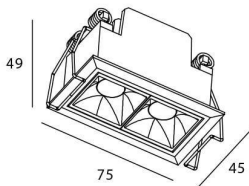

Star

Downlight Lavov de la familia STAR con una potencia de 4W y una optica de 30 grados.CCT 3000K. Con un flujo luminoso total de 280lm y una eficacia luminosa de 70 lm/W. Driver DALI.Fabricado en aluminio inyectado a presión y acabado en color Blanco .UGR

Código artículo 86.D029.2323.01

Tipo de producto Indoor

Categoría Downlights

Familia STAR

Subfamilia Star

Pictograms

Producto

Potencia real (W) 4

Flujo luminoso real (lm) 280

Eficacia luminosa (lm/W) 70

Ángulo de apertura 30

Life time (h) 50000 h L80B10

IP 20

Color Blanco

U. G. R UGR<19

Driver incluido Si

Equipo DALI

Flicker Free Si

Light source LED

Type of LED COB

Temperatura de color (K) 3000

Consistencia de color (SDCM) SDCM<3

CRI 90

Esquema

Curva fotométrica