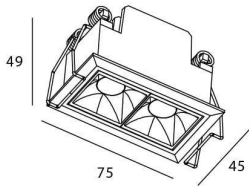

Star

Downlight Lavov de la familia STAR con una potencia de 4W y una optica de 30 grados.CCT 3000K. Con un flujo luminoso total de 280lm y una eficacia luminosa de 70 lm/W. Driver DALI.Fabricado en aluminio inyectado a presión y acabado en color Blanco .UGR

Código artículo	86.D029.2323.01
Tipo de producto	Indoor
Categoría	Downlights
Familia	STAR
Subfamilia	Star

Pictograms

Producto

Potencia real (W)	4
Flujo luminoso real (lm)	280
Eficacia luminosa (lm/W)	70
Ángulo de apertura	30
Life time (h)	50000 h L80B10
IP	20
Color	Blanco
U. G. R	UGR<19
Driver incluido	Si
Equipo	DALI
Flicker Free	Si
Light source	LED
Type of LED	COB
Temperatura de color (K)	3000
Consistencia de color (SDCM)	SDCM<3
CRI	90

Esquema

Curva fotométrica