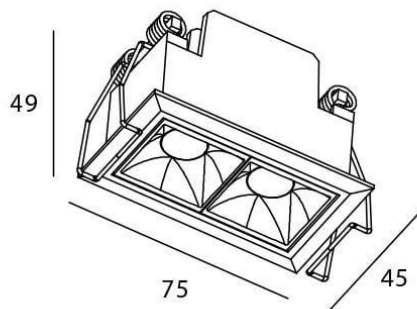

Star

Downlight Lavov de la familia STAR con una potencia de 4W y una optica de 30 grados.CCT 3000K. Con un flujo luminoso total de 280lm y una eficacia luminosa de 70 lm/W. Driver DALI.Fabricado en aluminio inyectado a presión y acabado en color Blanco .UGR19.

Esquema

Curva fotométrica

Código artículo	86.D029.2323.01
Tipo de producto	Indoor
Categoría	Downlights
Familia	STAR
Subfamilia	Star
Pictograms	

Producto	
Potencia real (W)	4
Flujo luminoso real (lm)	280
Eficacia luminosa (lm/W)	70
Ángulo de apertura	30
Tiempo de vida	50000 h L80B10
IP	20
Color	Blanco
U. G. R	UGR19
Driver incluido	Si
Equipo	DALI
Flicker Free	Si
Fuente de luz	LED
Tipo de LED	COB
Temperatura de color (K)	3000
Consistencia de color (SDCM)	SDCM3
CRI	90