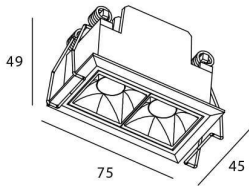

Star

Downlight Lavov de la familia STAR con una potencia de 4W y una optica de 30 grados.CCT 3000K. Con un flujo luminoso total de 280lm y una eficacia luminosa de 70 lm/W. Driver DALI.Fabricado en aluminio inyectado a presión y acabado en color Negro .UGR

Código artículo	86.D029.2323.02
Tipo de producto	Indoor
Categoría	Downlights
Familia	STAR
Subfamilia	Star

Pictograms

Producto

Potencia real (W)	4
Flujo luminoso real (lm)	280
Eficacia luminosa (lm/W)	70
Ángulo de apertura	30
Life time (h)	50000 h L80B10
IP	20
Color	Negro
U. G. R	UGR<19
Driver incluido	Si
Equipo	DALI
Flicker Free	Si
Light source	LED
Type of LED	COB
Temperatura de color (K)	3000
Consistencia de color (SDCM)	SDCM<3
CRI	90

Esquema

Curva fotométrica