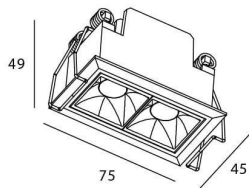

Star

Downlight Lavov de la familia STAR con una potencia de 4W y una optica de 30 grados.CCT 3000K. Con un flujo luminoso total de 280lm y una eficacia luminosa de 70 lm/W. Driver DALI.Fabricado en aluminio inyectado a presión y acabado en color Negro .UGR

Código artículo	86.D029.2323.02
Tipo de producto	Indoor
Categoría	Downlights
Familia	STAR
Subfamilia	Star

Pictograms

Producto

Potencia real (W)	4
Flujo luminoso real (lm)	280
Eficacia luminosa (lm/W)	70
Ángulo de apertura	30
Life time (h)	50000 h L80B10
IP	20
Color	Negro
U. G. R	UGR<19
Driver incluido	Si
Equipo	DALI
Flicker Free	Si
Light source	LED
Type of LED	COB
Temperatura de color (K)	3000
Consistencia de color (SDCM)	SDCM<3
CRI	90

Esquema

Curva fotométrica