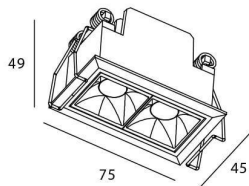

Star

Downlight Lavov de la familia STAR con una potencia de 4W y una optica de 30 grados.CCT 3000K. Con un flujo luminoso total de 280lm y una eficacia luminosa de 70 lm/W. Driver DALI.Fabricado en aluminio inyectado a presión y acabado en color Negro .UGR

Código artículo	86.D029.2323.02
Tipo de producto	Indoor
Categoría	Downlights
Familia	STAR
Subfamilia	Star

Pictograms

Producto

Potencia real (W)	4
Flujo luminoso real (lm)	280
Eficacia luminosa (lm/W)	70
Ángulo de apertura	30
Life time (h)	50000 h L80B10
IP	20
Color	Negro
U. G. R	UGR<19
Driver incluido	Si
Equipo	DALI
Flicker Free	Si
Light source	LED
Type of LED	COB
Temperatura de color (K)	3000
Consistencia de color (SDCM)	SDCM<3
CRI	90

Esquema

Curva fotométrica