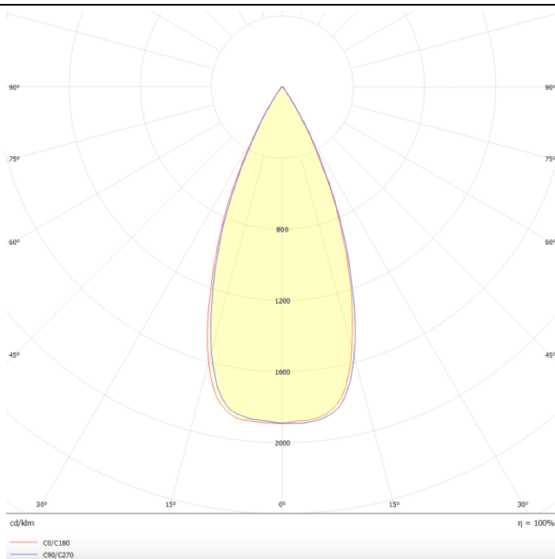

Star

Downlight Lavov de la familia STAR con una potencia de 4W y una optica de 45 grados.CCT 3000K. Con un flujo luminoso total de 280lm y una eficacia luminosa de 70 lm/W. Driver DALI.Fabricado en aluminio inyectado a presión y acabado en color Blanco .UGR19.

Esquema

Curva fotométrica

Código artículo	86.D029.2333.01
Tipo de producto	Indoor
Categoría	Downlights
Familia	STAR
Subfamilia	Star
Pictograms	

Producto	
Potencia real (W)	4
Flujo luminoso real (lm)	280
Eficacia luminosa (lm/W)	70
Ángulo de apertura	45
Life time (h)	50000 h L80B10
IP	20
Color	Blanco
U. G. R	UGR<19
Driver incluido	Si
Equipo	DALI
Flicker Free	Si
Light source	LED
Type of LED	COB
Temperatura de color (K)	3000
Consistencia de color (SDCM)	SDCM<3
CRI	90