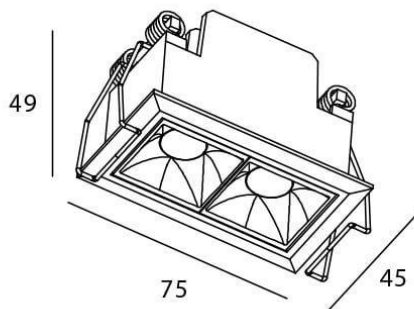

Star

Downlight Lavov de la familia STAR con una potencia de 4W y una optica de 45 grados.CCT 3000K. Con un flujo luminoso total de 280lm y una eficacia luminosa de 70 lm/W. Driver DALI.Fabricado en aluminio inyectado a presión y acabado en color Blanco .UGR19.

Esquema

Curva fotométrica

Código artículo	86.D029.2333.01
Tipo de producto	Indoor
Categoría	Downlights
Familia	STAR
Subfamilia	Star
Pictograms	

Producto	
Potencia real (W)	4
Flujo luminoso real (lm)	280
Eficacia luminosa (lm/W)	70
Ángulo de apertura	45
Life time (h)	50000 h L80B10
IP	20
Color	Blanco
U. G. R	UGR<19
Driver incluido	Si
Equipo	DALI
Flicker Free	Si
Light source	LED
Type of LED	COB
Temperatura de color (K)	3000
Consistencia de color (SDCM)	SDCM<3
CRI	90