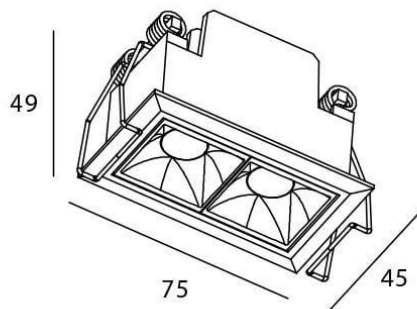

Star

Downlight Lavov de la familia STAR con una potencia de 4W y una optica de 45 grados.CCT 3000K. Con un flujo luminoso total de 280lm y una eficacia luminosa de 70 lm/W. Driver DALI.Fabricado en aluminio inyectado a presión y acabado en color Blanco .UGR19.

Esquema

Curva fotométrica

Código artículo	86.D029.2333.01
Tipo de producto	Indoor
Categoría	Downlights
Familia	STAR
Subfamilia	Star
Pictograms	

Producto	
Potencia real (W)	4
Flujo luminoso real (lm)	280
Eficacia luminosa (lm/W)	70
Ángulo de apertura	45
Tiempo de vida	50000 h L80B10
IP	20
Color	Blanco
U. G. R	UGR19
Driver incluido	Si
Equipo	DALI
Flicker Free	Si
Fuente de luz	LED
Tipo de LED	COB
Temperatura de color (K)	3000
Consistencia de color (SDCM)	SDCM3
CRI	90