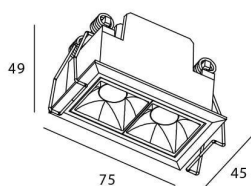

Star

Downlight Lavov de la familia STAR con una potencia de 4W y una optica de 45 grados.CCT 3000K. Con un flujo luminoso total de 280lm y una eficacia luminosa de 70 lm/W. Driver DALI.Fabricado en aluminio inyectado a presión y acabado en color Blanco .UGR

Código artículo 86.D029.2333.01

Tipo de producto Indoor

Categoría Downlights

Familia STAR

Subfamilia Star

Pictograms

Producto

Potencia real (W) 4

Flujo luminoso real (lm) 280

Eficacia luminosa (lm/W) 70

Ángulo de apertura 45

Life time (h) 50000 h L80B10

IP 20

Color Blanco

U. G. R UGR<19

Driver incluido Si

Equipo DALI

Flicker Free Si

Light source LED

Type of LED COB

Temperatura de color (K) 3000

Consistencia de color (SDCM) SDCM<3

CRI 90

Esquema

Curva fotométrica