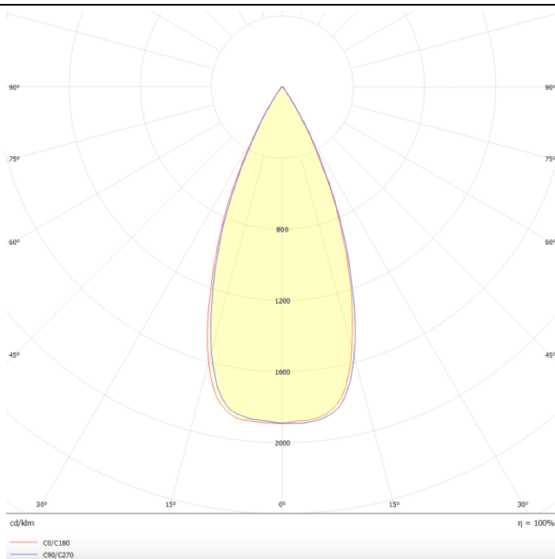

Star

Downlight Lavov de la familia STAR con una potencia de 4W y una optica de 45 grados.CCT 3000K. Con un flujo luminoso total de 280lm y una eficacia luminosa de 70 lm/W. Driver DALI.Fabricado en aluminio inyectado a presión y acabado en color Blanco .UGR19.

Esquema

Curva fotométrica

Código artículo	86.D029.2333.01
Tipo de producto	Indoor
Categoría	Downlights
Familia	STAR
Subfamilia	Star
Pictograms	

Producto	
Potencia real (W)	4
Flujo luminoso real (lm)	280
Eficacia luminosa (lm/W)	70
Ángulo de apertura	45
Tiempo de vida	50000 h L80B10
IP	20
Color	Blanco
U. G. R	UGR19
Driver incluido	Si
Equipo	DALI
Flicker Free	Si
Fuente de luz	LED
Tipo de LED	COB
Temperatura de color (K)	3000
Consistencia de color (SDCM)	SDCM3
CRI	90