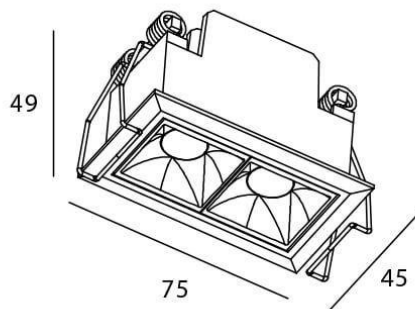

Star

Downlight Lavov de la familia STAR con una potencia de 4W y una optica de 45 grados.CCT 3000K. Con un flujo luminoso total de 280lm y una eficacia luminosa de 70 lm/W. Driver DALI.Fabricado en aluminio inyectado a presión y acabado en color Negro .UGR19.

Esquema

Curva fotométrica

Código artículo	86.D029.2333.02
Tipo de producto	Indoor
Categoría	Downlights
Familia	STAR
Subfamilia	Star
Pictograms	

Producto	
Potencia real (W)	4
Flujo luminoso real (lm)	280
Eficacia luminosa (lm/W)	70
Ángulo de apertura	45
Tiempo de vida	50000 h L80B10
IP	20
Color	Negro
U. G. R	UGR19
Driver incluido	Si
Equipo	DALI
Flicker Free	Si
Fuente de luz	LED
Tipo de LED	COB
Temperatura de color (K)	3000
Consistencia de color (SDCM)	SDCM3
CRI	90