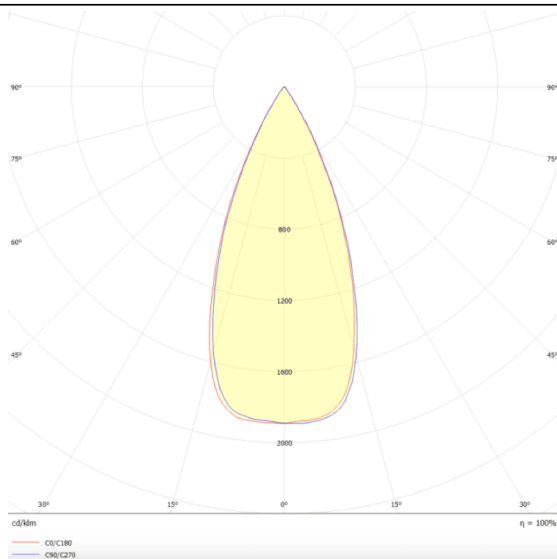

Star

Downlight Lavov de la familia STAR con una potencia de 4W y una optica de 45 grados.CCT 3000K. Con un flujo luminoso total de 280lm y una eficacia luminosa de 70 lm/W. Driver DALI.Fabricado en aluminio inyectado a presión y acabado en color Negro .UGR19.

Esquema

Curva fotométrica

Código artículo	86.D029.2333.02
Tipo de producto	Indoor
Categoría	Downlights
Familia	STAR
Subfamilia	Star
Pictograms	

Producto	
Potencia real (W)	4
Flujo luminoso real (lm)	280
Eficacia luminosa (lm/W)	70
Ángulo de apertura	45
Tiempo de vida	50000 h L80B10
IP	20
Color	Negro
U. G. R	UGR19
Driver incluido	Si
Equipo	DALI
Flicker Free	Si
Fuente de luz	LED
Tipo de LED	COB
Temperatura de color (K)	3000
Consistencia de color (SDCM)	SDCM3
CRI	90