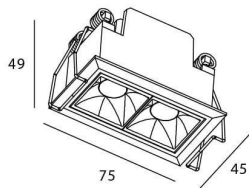

Star

Downlight Lavov de la familia STAR con una potencia de 4W y una optica de 45 grados.CCT 3000K. Con un flujo luminoso total de 280lm y una eficacia luminosa de 70 lm/W. Driver DALI.Fabricado en aluminio inyectado a presión y acabado en color Negro .UGR

Código artículo	86.D029.2333.02
Tipo de producto	Indoor
Categoría	Downlights
Familia	STAR
Subfamilia	Star

Pictograms

Producto

Potencia real (W)	4
Flujo luminoso real (lm)	280
Eficacia luminosa (lm/W)	70
Ángulo de apertura	45
Life time (h)	50000 h L80B10
IP	20
Color	Negro
U. G. R	UGR<19
Driver incluido	Si
Equipo	DALI
Flicker Free	Si
Light source	LED
Type of LED	COB
Temperatura de color (K)	3000
Consistencia de color (SDCM)	SDCM<3
CRI	90

Esquema

Curva fotométrica