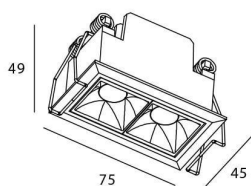

### Producto

**Potencia real (W)** 4

**Flujo luminoso real (lm)** 280

**Eficacia luminosa (lm/W)** 70

**Ángulo de apertura** 45

**Life time (h)** 50000 h L80B10

**IP** 20

**Color** Negro