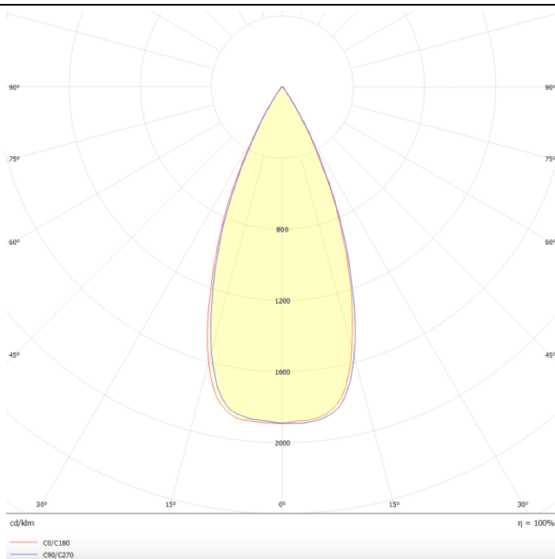

Star

Downlight Lavov de la familia STAR con una potencia de 4W y una optica de 45 grados.CCT 3000K. Con un flujo luminoso total de 280lm y una eficacia luminosa de 70 lm/W. Driver DALI.Fabricado en aluminio inyectado a presión y acabado en color Negro .UGR19.

Esquema

Curva fotométrica

Código artículo	86.D029.2333.02
Tipo de producto	Indoor
Categoría	Downlights
Familia	STAR
Subfamilia	Star
Pictograms	

Producto	
Potencia real (W)	4
Flujo luminoso real (lm)	280
Eficacia luminosa (lm/W)	70
Ángulo de apertura	45
Life time (h)	50000 h L80B10
IP	20
Color	Negro
U. G. R	UGR<19
Driver incluido	Si
Equipo	DALI
Flicker Free	Si
Light source	LED
Type of LED	COB
Temperatura de color (K)	3000
Consistencia de color (SDCM)	SDCM<3
CRI	90