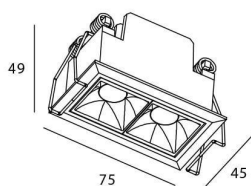

Star

Downlight Lavov de la familia STAR con una potencia de 4W y una optica de 45 grados.CCT 3000K. Con un flujo luminoso total de 280lm y una eficacia luminosa de 70 lm/W. Driver DALI.Fabricado en aluminio inyectado a presión y acabado en color Negro .UGR

Código artículo 86.D029.2333.02

Tipo de producto Indoor

Categoría Downlights

Familia STAR

Subfamilia Star

Pictograms

Producto

Potencia real (W) 4

Flujo luminoso real (lm) 280

Eficacia luminosa (lm/W) 70

Ángulo de apertura 45

Life time (h) 50000 h L80B10

IP 20

Color Negro

U. G. R UGR<19

Driver incluido Si

Equipo DALI

Flicker Free Si

Light source LED

Type of LED COB

Temperatura de color (K) 3000

Consistencia de color (SDCM) SDCM<3

CRI 90

Esquema

Curva fotométrica