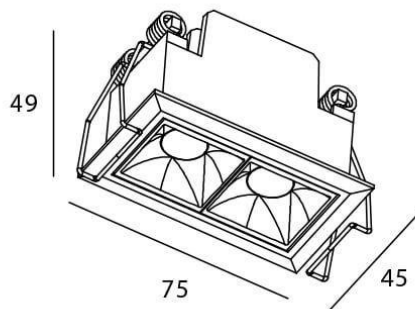

Star

Downlight Lavov de la familia STAR con una potencia de 4W y una optica de 45 grados.CCT 3000K. Con un flujo luminoso total de 280lm y una eficacia luminosa de 70 lm/W. Driver DALI.Fabricado en aluminio inyectado a presión y acabado en color Negro .UGR19.

Esquema

Curva fotométrica

Código artículo	86.D029.2333.02
Tipo de producto	Indoor
Categoría	Downlights
Familia	STAR
Subfamilia	Star
Pictograms	

Producto	
Potencia real (W)	4
Flujo luminoso real (lm)	280
Eficacia luminosa (lm/W)	70
Ángulo de apertura	45
Life time (h)	50000 h L80B10
IP	20
Color	Negro
U. G. R	UGR<19
Driver incluido	Si
Equipo	DALI
Flicker Free	Si
Light source	LED
Type of LED	COB
Temperatura de color (K)	3000
Consistencia de color (SDCM)	SDCM<3
CRI	90