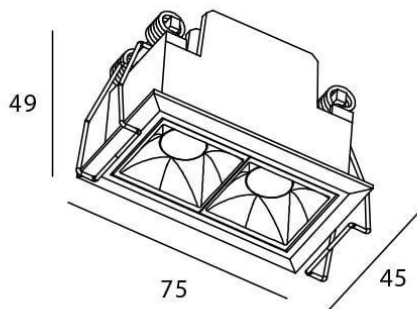

Star

Downlight Lavov de la familia STAR con una potencia de 4W y una optica de 15 grados.CCT 4000K. Con un flujo luminoso total de 280lm y una eficacia luminosa de 70 lm/W. Driver ON/OFF.Fabricado en aluminio inyectado a presión y acabado en color Negro .UGR19.

Esquema

Código artículo	86.D029.2411.02
Tipo de producto	Indoor
Categoría	Downlights
Familia	STAR
Subfamilia	Star
Pictograms	

Producto	
Potencia real (W)	4
Flujo luminoso real (lm)	280
Eficacia luminosa (lm/W)	70
Ángulo de apertura	15
Life time (h)	50000 h L80B10
IP	20
Color	Negro
U. G. R	UGR<19
Driver incluido	Si
Equipo	ON/OFF
Flicker Free	Si
Light source	LED
Type of LED	COB
Temperatura de color (K)	4000
Consistencia de color (SDCM)	SDCM<3
CRI	90