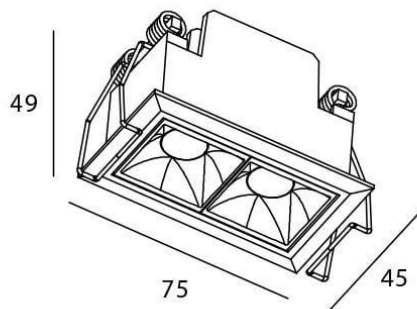

Star

Downlight Lavov de la familia STAR con una potencia de 4W y una optica de 15 grados.CCT 4000K. Con un flujo luminoso total de 280lm y una eficacia luminosa de 70 lm/W. Driver DALI.Fabricado en aluminio inyectado a presión y acabado en color Blanco .UGR19.

Esquema

Curva fotométrica

Código artículo	86.D029.2413.01
Tipo de producto	Indoor
Categoría	Downlights
Familia	STAR
Subfamilia	Star
Pictograms	

Producto	
Potencia real (W)	4
Flujo luminoso real (lm)	280
Eficacia luminosa (lm/W)	70
Ángulo de apertura	15
Tiempo de vida	50000 h L80B10
IP	20
Color	Blanco
U. G. R	UGR19
Driver incluido	Si
Equipo	DALI
Flicker Free	Si
Fuente de luz	LED
Tipo de LED	COB
Temperatura de color (K)	4000
Consistencia de color (SDCM)	SDCM3
CRI	90