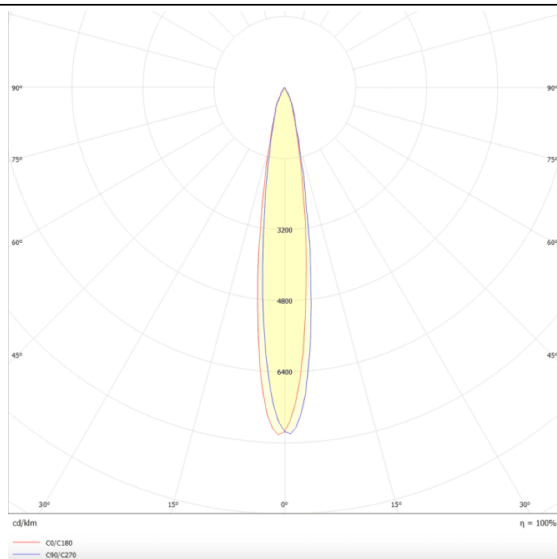

Star

Downlight Lavov de la familia STAR con una potencia de 4W y una optica de 15 grados.CCT 4000K. Con un flujo luminoso total de 280lm y una eficacia luminosa de 70 lm/W. Driver DALI.Fabricado en aluminio inyectado a presión y acabado en color Blanco .UGR19.

Esquema

Curva fotométrica

Código artículo	86.D029.2413.01
Tipo de producto	Indoor
Categoría	Downlights
Familia	STAR
Subfamilia	Star
Pictograms	

Producto	
Potencia real (W)	4
Flujo luminoso real (lm)	280
Eficacia luminosa (lm/W)	70
Ángulo de apertura	15
Tiempo de vida	50000 h L80B10
IP	20
Color	Blanco
U. G. R	UGR19
Driver incluido	Si
Equipo	DALI
Flicker Free	Si
Fuente de luz	LED
Tipo de LED	COB
Temperatura de color (K)	4000
Consistencia de color (SDCM)	SDCM3
CRI	90