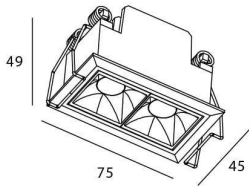

Star

Downlight Lavov de la familia STAR con una potencia de 4W y una optica de 15 grados.CCT 4000K. Con un flujo luminoso total de 280lm y una eficacia luminosa de 70 lm/W. Driver DALI.Fabricado en aluminio inyectado a presión y acabado en color Blanco .UGR

Código artículo	86.D029.2413.01
Tipo de producto	Indoor
Categoría	Downlights
Familia	STAR
Subfamilia	Star

Pictograms

Producto

Potencia real (W)	4
Flujo luminoso real (lm)	280
Eficacia luminosa (lm/W)	70
Ángulo de apertura	15
Life time (h)	50000 h L80B10
IP	20
Color	Blanco
U. G. R	UGR<19
Driver incluido	Si
Equipo	DALI
Flicker Free	Si
Light source	LED
Type of LED	COB
Temperatura de color (K)	4000
Consistencia de color (SDCM)	SDCM<3
CRI	90

Esquema

Curva fotométrica