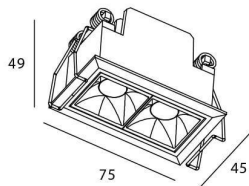

Star

Downlight Lavov de la familia STAR con una potencia de 4W y una optica de 15 grados.CCT 4000K. Con un flujo luminoso total de 280lm y una eficacia luminosa de 70 lm/W. Driver DALI.Fabricado en aluminio inyectado a presión y acabado en color Blanco .UGR

Código artículo	86.D029.2413.01
Tipo de producto	Indoor
Categoría	Downlights
Familia	STAR
Subfamilia	Star

Pictograms

Producto

Potencia real (W)	4
Flujo luminoso real (lm)	280
Eficacia luminosa (lm/W)	70
Ángulo de apertura	15
Life time (h)	50000 h L80B10
IP	20
Color	Blanco
U. G. R	UGR<19
Driver incluido	Si
Equipo	DALI
Flicker Free	Si
Light source	LED
Type of LED	COB
Temperatura de color (K)	4000
Consistencia de color (SDCM)	SDCM<3
CRI	90

Esquema

Curva fotométrica