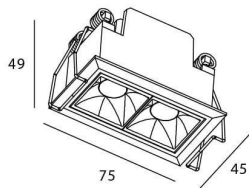

Star

Downlight Lavov de la familia STAR con una potencia de 4W y una optica de 15 grados.CCT 4000K. Con un flujo luminoso total de 280lm y una eficacia luminosa de 70 lm/W. Driver DALI.Fabricado en aluminio inyectado a presión y acabado en color Blanco .UGR

Código artículo	86.D029.2413.01
Tipo de producto	Indoor
Categoría	Downlights
Familia	STAR
Subfamilia	Star

Pictograms

Producto

Potencia real (W)	4
Flujo luminoso real (lm)	280
Eficacia luminosa (lm/W)	70
Ángulo de apertura	15
Life time (h)	50000 h L80B10
IP	20
Color	Blanco
U. G. R	UGR<19
Driver incluido	Si
Equipo	DALI
Flicker Free	Si
Light source	LED
Type of LED	COB
Temperatura de color (K)	4000
Consistencia de color (SDCM)	SDCM<3
CRI	90

Esquema

Curva fotométrica