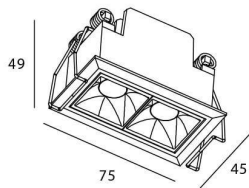

Star

Downlight Lavov de la familia STAR con una potencia de 4W y una optica de 15 grados.CCT 4000K. Con un flujo luminoso total de 280lm y una eficacia luminosa de 70 lm/W. Driver DALI.Fabricado en aluminio inyectado a presión y acabado en color Negro .UGR

Código artículo	86.D029.2413.02
Tipo de producto	Indoor
Categoría	Downlights
Familia	STAR
Subfamilia	Star

Pictograms

Producto

Potencia real (W)	4
Flujo luminoso real (lm)	280
Eficacia luminosa (lm/W)	70
Ángulo de apertura	15
Life time (h)	50000 h L80B10
IP	20
Color	Negro
U. G. R	UGR<19
Driver incluido	Si
Equipo	DALI
Flicker Free	Si
Light source	LED
Type of LED	COB
Temperatura de color (K)	4000
Consistencia de color (SDCM)	SDCM<3
CRI	90

Esquema

Curva fotométrica