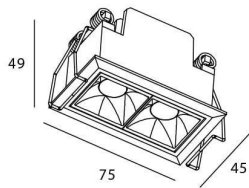

Star

Downlight Lavov de la familia STAR con una potencia de 4W y una optica de 15 grados.CCT 4000K. Con un flujo luminoso total de 280lm y una eficacia luminosa de 70 lm/W. Driver DALI.Fabricado en aluminio inyectado a presión y acabado en color Negro .UGR

Código artículo	86.D029.2413.02
Tipo de producto	Indoor
Categoría	Downlights
Familia	STAR
Subfamilia	Star

Pictograms

Producto

Potencia real (W)	4
Flujo luminoso real (lm)	280
Eficacia luminosa (lm/W)	70
Ángulo de apertura	15
Life time (h)	50000 h L80B10
IP	20
Color	Negro
U. G. R	UGR<19
Driver incluido	Si
Equipo	DALI
Flicker Free	Si
Light source	LED
Type of LED	COB
Temperatura de color (K)	4000
Consistencia de color (SDCM)	SDCM<3
CRI	90

Esquema

Curva fotométrica