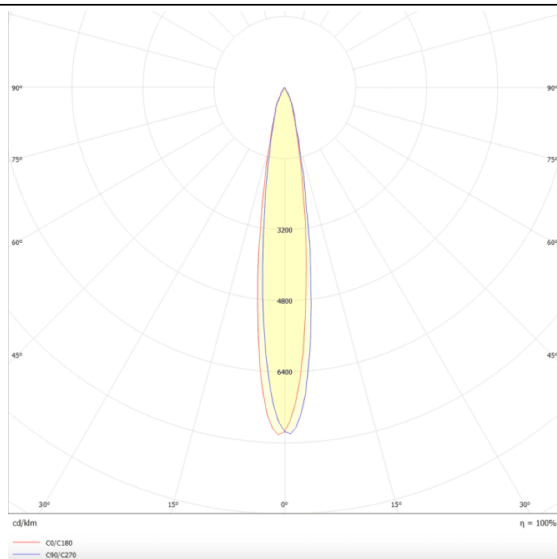

Star

Downlight Lavov de la familia STAR con una potencia de 4W y una optica de 15 grados.CCT 4000K. Con un flujo luminoso total de 280lm y una eficacia luminosa de 70 lm/W. Driver DALI.Fabricado en aluminio inyectado a presión y acabado en color Negro .UGR19.

Esquema

Curva fotométrica

Código artículo	86.D029.2413.02
Tipo de producto	Indoor
Categoría	Downlights
Familia	STAR
Subfamilia	Star
Pictograms	

Producto	
Potencia real (W)	4
Flujo luminoso real (lm)	280
Eficacia luminosa (lm/W)	70
Ángulo de apertura	15
Tiempo de vida	50000 h L80B10
IP	20
Color	Negro
U. G. R	UGR19
Driver incluido	Si
Equipo	DALI
Flicker Free	Si
Fuente de luz	LED
Tipo de LED	COB
Temperatura de color (K)	4000
Consistencia de color (SDCM)	SDCM3
CRI	90