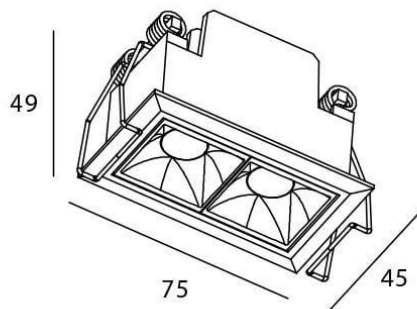

Star

Downlight Lavov de la familia STAR con una potencia de 4W y una optica de 15 grados.CCT 4000K. Con un flujo luminoso total de 280lm y una eficacia luminosa de 70 lm/W. Driver DALI.Fabricado en aluminio inyectado a presión y acabado en color Negro .UGR19.

Esquema

Curva fotométrica

Código artículo	86.D029.2413.02
Tipo de producto	Indoor
Categoría	Downlights
Familia	STAR
Subfamilia	Star
Pictograms	

Producto	
Potencia real (W)	4
Flujo luminoso real (lm)	280
Eficacia luminosa (lm/W)	70
Ángulo de apertura	15
Tiempo de vida	50000 h L80B10
IP	20
Color	Negro
U. G. R	UGR19
Driver incluido	Si
Equipo	DALI
Flicker Free	Si
Fuente de luz	LED
Tipo de LED	COB
Temperatura de color (K)	4000
Consistencia de color (SDCM)	SDCM3
CRI	90