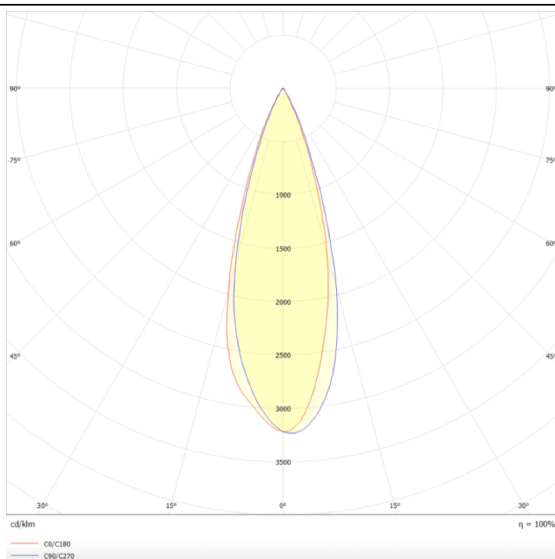

Star

Downlight Lavov de la familia STAR con una potencia de 4W y una optica de 30 grados.CCT 4000K. Con un flujo luminoso total de 280lm y una eficacia luminosa de 70 lm/W. Driver DALI.Fabricado en aluminio inyectado a presión y acabado en color Blanco .UGR19.

Esquema

Curva fotométrica

Código artículo	86.D029.2423.01
Tipo de producto	Indoor
Categoría	Downlights
Familia	STAR
Subfamilia	Star
Pictograms	

Producto	
Potencia real (W)	4
Flujo luminoso real (lm)	280
Eficacia luminosa (lm/W)	70
Ángulo de apertura	30
Tiempo de vida	50000 h L80B10
IP	20
Color	Blanco
U. G. R	UGR19
Driver incluido	Si
Equipo	DALI
Flicker Free	Si
Fuente de luz	LED
Tipo de LED	COB
Temperatura de color (K)	4000
Consistencia de color (SDCM)	SDCM3
CRI	90