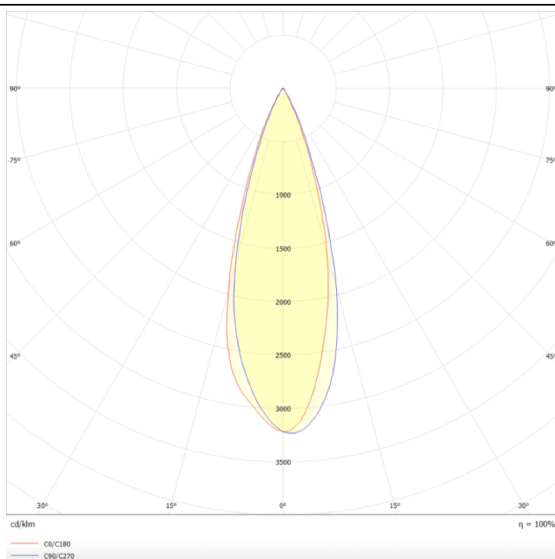

Star

Downlight Lavov de la familia STAR con una potencia de 4W y una optica de 30 grados.CCT 4000K. Con un flujo luminoso total de 280lm y una eficacia luminosa de 70 lm/W. Driver DALI.Fabricado en aluminio inyectado a presión y acabado en color Blanco .UGR19.

Esquema

Curva fotométrica

Código artículo	86.D029.2423.01
Tipo de producto	Indoor
Categoría	Downlights
Familia	STAR
Subfamilia	Star
Pictograms	

Producto	
Potencia real (W)	4
Flujo luminoso real (lm)	280
Eficacia luminosa (lm/W)	70
Ángulo de apertura	30
Life time (h)	50000 h L80B10
IP	20
Color	Blanco
U. G. R	UGR<19
Driver incluido	Si
Equipo	DALI
Flicker Free	Si
Light source	LED
Type of LED	COB
Temperatura de color (K)	4000
Consistencia de color (SDCM)	SDCM<3
CRI	90