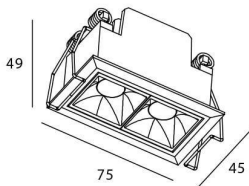

Star

Downlight Lavov de la familia STAR con una potencia de 4W y una optica de 30 grados.CCT 4000K. Con un flujo luminoso total de 280lm y una eficacia luminosa de 70 lm/W. Driver DALI.Fabricado en aluminio inyectado a presión y acabado en color Blanco .UGR

Código artículo 86.D029.2423.01

Tipo de producto Indoor

Categoría Downlights

Familia STAR

Subfamilia Star

Pictograms

Producto

Potencia real (W) 4

Flujo luminoso real (lm) 280

Eficacia luminosa (lm/W) 70

Ángulo de apertura 30

Life time (h) 50000 h L80B10

IP 20

Color Blanco

U. G. R UGR<19

Driver incluido Si

Equipo DALI

Flicker Free Si

Light source LED

Type of LED COB

Temperatura de color (K) 4000

Consistencia de color (SDCM) SDCM<3

CRI 90

Esquema

Curva fotométrica