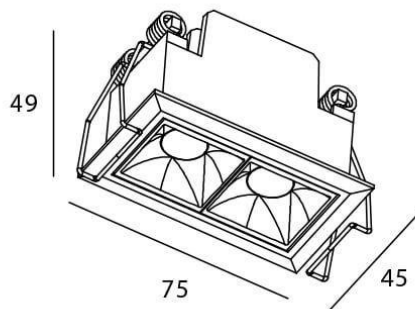

Star

Downlight Lavov de la familia STAR con una potencia de 4W y una optica de 30 grados.CCT 4000K. Con un flujo luminoso total de 280lm y una eficacia luminosa de 70 lm/W. Driver DALI.Fabricado en aluminio inyectado a presión y acabado en color Blanco .UGR19.

Esquema

Curva fotométrica

Código artículo	86.D029.2423.01
Tipo de producto	Indoor
Categoría	Downlights
Familia	STAR
Subfamilia	Star
Pictograms	

Producto	
Potencia real (W)	4
Flujo luminoso real (lm)	280
Eficacia luminosa (lm/W)	70
Ángulo de apertura	30
Tiempo de vida	50000 h L80B10
IP	20
Color	Blanco
U. G. R	UGR19
Driver incluido	Si
Equipo	DALI
Flicker Free	Si
Fuente de luz	LED
Tipo de LED	COB
Temperatura de color (K)	4000
Consistencia de color (SDCM)	SDCM3
CRI	90