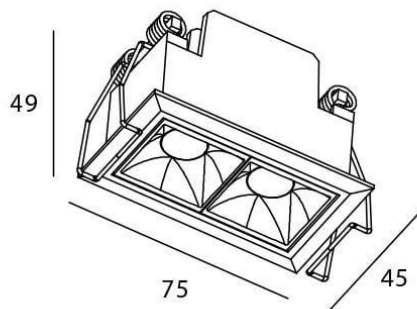

Star

Downlight Lavov de la familia STAR con una potencia de 4W y una optica de 30 grados.CCT 4000K. Con un flujo luminoso total de 280lm y una eficacia luminosa de 70 lm/W. Driver DALI.Fabricado en aluminio inyectado a presión y acabado en color Blanco .UGR19.

Esquema

Curva fotométrica

Código artículo	86.D029.2423.01
Tipo de producto	Indoor
Categoría	Downlights
Familia	STAR
Subfamilia	Star
Pictograms	

Producto	
Potencia real (W)	4
Flujo luminoso real (lm)	280
Eficacia luminosa (lm/W)	70
Ángulo de apertura	30
Life time (h)	50000 h L80B10
IP	20
Color	Blanco
U. G. R	UGR<19
Driver incluido	Si
Equipo	DALI
Flicker Free	Si
Light source	LED
Type of LED	COB
Temperatura de color (K)	4000
Consistencia de color (SDCM)	SDCM<3
CRI	90