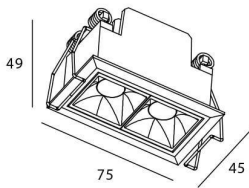

Star

Downlight Lavov de la familia STAR con una potencia de 4W y una optica de 30 grados.CCT 4000K. Con un flujo luminoso total de 280lm y una eficacia luminosa de 70 lm/W. Driver DALI.Fabricado en aluminio inyectado a presión y acabado en color Blanco .UGR

Código artículo 86.D029.2423.01

Tipo de producto Indoor

Categoría Downlights

Familia STAR

Subfamilia Star

Pictograms

Producto

Potencia real (W) 4

Flujo luminoso real (lm) 280

Eficacia luminosa (lm/W) 70

Ángulo de apertura 30

Life time (h) 50000 h L80B10

IP 20

Color Blanco

U. G. R UGR<19

Driver incluido Si

Equipo DALI

Flicker Free Si

Light source LED

Type of LED COB

Temperatura de color (K) 4000

Consistencia de color (SDCM) SDCM<3

CRI 90

Esquema

Curva fotométrica