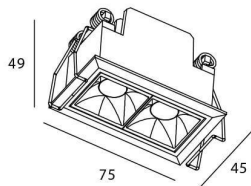

Star

Downlight Lavov de la familia STAR con una potencia de 4W y una optica de 30 grados.CCT 4000K. Con un flujo luminoso total de 280lm y una eficacia luminosa de 70 lm/W. Driver DALI.Fabricado en aluminio inyectado a presión y acabado en color Negro .UGR

Código artículo 86.D029.2423.02

Tipo de producto Indoor

Categoría Downlights

Familia STAR

Subfamilia Star

Pictograms

Producto

Potencia real (W) 4

Flujo luminoso real (lm) 280

Eficacia luminosa (lm/W) 70

Ángulo de apertura 30

Life time (h) 50000 h L80B10

IP 20

Color Negro

U. G. R UGR<19

Driver incluido Si

Equipo DALI

Flicker Free Si

Light source LED

Type of LED COB

Temperatura de color (K) 4000

Consistencia de color (SDCM) SDCM<3

CRI 90

Esquema

Curva fotométrica