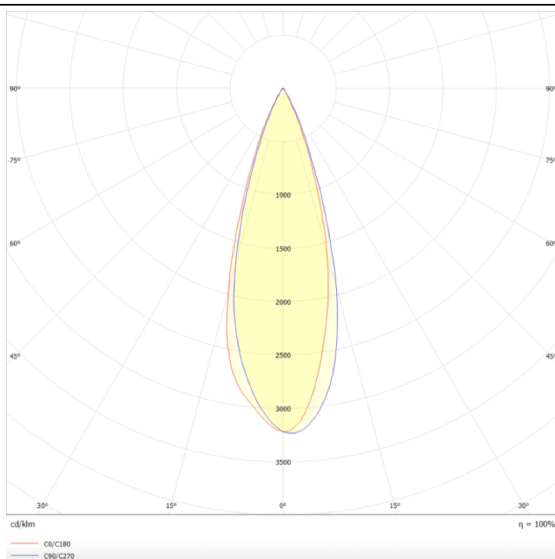

Star

Downlight Lavov de la familia STAR con una potencia de 4W y una optica de 30 grados.CCT 4000K. Con un flujo luminoso total de 280lm y una eficacia luminosa de 70 lm/W. Driver DALI.Fabricado en aluminio inyectado a presión y acabado en color Negro .UGR19.

Esquema

Curva fotométrica

Código artículo	86.D029.2423.02
Tipo de producto	Indoor
Categoría	Downlights
Familia	STAR
Subfamilia	Star
Pictograms	

Producto	
Potencia real (W)	4
Flujo luminoso real (lm)	280
Eficacia luminosa (lm/W)	70
Ángulo de apertura	30
Tiempo de vida	50000 h L80B10
IP	20
Color	Negro
U. G. R	UGR19
Driver incluido	Si
Equipo	DALI
Flicker Free	Si
Fuente de luz	LED
Tipo de LED	COB
Temperatura de color (K)	4000
Consistencia de color (SDCM)	SDCM3
CRI	90