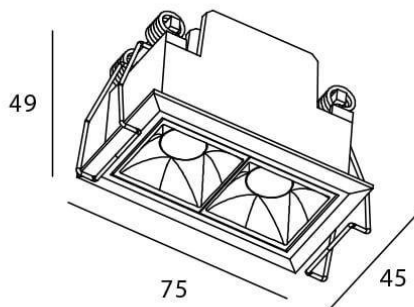

Star

Downlight Lavov de la familia STAR con una potencia de 4W y una optica de 30 grados.CCT 4000K. Con un flujo luminoso total de 280lm y una eficacia luminosa de 70 lm/W. Driver DALI.Fabricado en aluminio inyectado a presión y acabado en color Negro .UGR19.

Esquema

Curva fotométrica

Código artículo	86.D029.2423.02
Tipo de producto	Indoor
Categoría	Downlights
Familia	STAR
Subfamilia	Star
Pictograms	

Producto	
Potencia real (W)	4
Flujo luminoso real (lm)	280
Eficacia luminosa (lm/W)	70
Ángulo de apertura	30
Tiempo de vida	50000 h L80B10
IP	20
Color	Negro
U. G. R	UGR19
Driver incluido	Si
Equipo	DALI
Flicker Free	Si
Fuente de luz	LED
Tipo de LED	COB
Temperatura de color (K)	4000
Consistencia de color (SDCM)	SDCM3
CRI	90