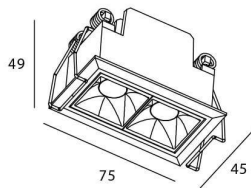

Star

Downlight Lavov de la familia STAR con una potencia de 4W y una optica de 30 grados.CCT 4000K. Con un flujo luminoso total de 280lm y una eficacia luminosa de 70 lm/W. Driver DALI.Fabricado en aluminio inyectado a presión y acabado en color Negro .UGR

Código artículo	86.D029.2423.02
Tipo de producto	Indoor
Categoría	Downlights
Familia	STAR
Subfamilia	Star

Pictograms

Producto

Potencia real (W)	4
Flujo luminoso real (lm)	280
Eficacia luminosa (lm/W)	70
Ángulo de apertura	30
Life time (h)	50000 h L80B10
IP	20
Color	Negro
U. G. R	UGR<19
Driver incluido	Si
Equipo	DALI
Flicker Free	Si
Light source	LED
Type of LED	COB
Temperatura de color (K)	4000
Consistencia de color (SDCM)	SDCM<3
CRI	90

Esquema

Curva fotométrica