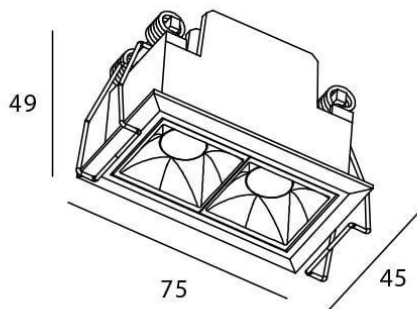

Star

Downlight Lavov de la familia STAR con una potencia de 4W y una optica de 45 grados.CCT 4000K. Con un flujo luminoso total de 280lm y una eficacia luminosa de 70 lm/W. Driver ON/OFF.Fabricado en aluminio inyectado a presión y acabado en color Negro .UGR19.

Esquema

Código artículo	86.D029.2431.02
Tipo de producto	Indoor
Categoría	Downlights
Familia	STAR
Subfamilia	Star
Pictograms	

Producto	
Potencia real (W)	4
Flujo luminoso real (lm)	280
Eficacia luminosa (lm/W)	70
Ángulo de apertura	45
Tiempo de vida	50000 h L80B10
IP	20
Color	Negro
U. G. R	UGR19
Driver incluido	Si
Equipo	ON/OFF
Flicker Free	Si
Fuente de luz	LED
Tipo de LED	COB
Temperatura de color (K)	4000
Consistencia de color (SDCM)	SDCM3
CRI	90