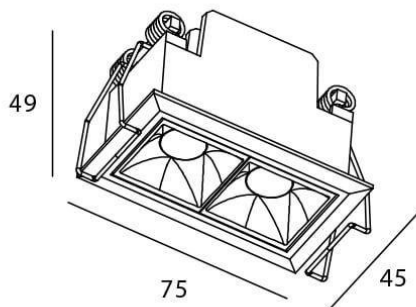

Star

Downlight Lavov de la familia STAR con una potencia de 4W y una optica de 45 grados.CCT 4000K. Con un flujo luminoso total de 280lm y una eficacia luminosa de 70 lm/W. Driver DALI.Fabricado en aluminio inyectado a presión y acabado en color Blanco .UGR19.

Esquema

Código artículo	86.D029.2433.01
Tipo de producto	Indoor
Categoría	Downlights
Familia	STAR
Subfamilia	Star
Pictograms	

Producto	
Potencia real (W)	4
Flujo luminoso real (lm)	280
Eficacia luminosa (lm/W)	70
Ángulo de apertura	45
Tiempo de vida	50000 h L80B10
IP	20
Color	Blanco
U. G. R	UGR19
Driver incluido	Si
Equipo	DALI
Flicker Free	Si
Fuente de luz	LED
Tipo de LED	COB
Temperatura de color (K)	4000
Consistencia de color (SDCM)	SDCM3
CRI	90