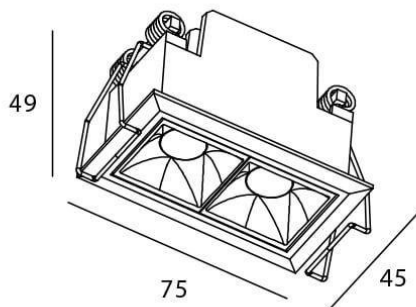

Star

Downlight Lavov de la familia STAR con una potencia de 4W y una optica de 45 grados.CCT 4000K. Con un flujo luminoso total de 280lm y una eficacia luminosa de 70 lm/W. Driver DALI.Fabricado en aluminio inyectado a presión y acabado en color Blanco .UGR19.

Esquema

Código artículo	86.D029.2433.01
Tipo de producto	Indoor
Categoría	Downlights
Familia	STAR
Subfamilia	Star
Pictograms	

Producto	
Potencia real (W)	4
Flujo luminoso real (lm)	280
Eficacia luminosa (lm/W)	70
Ángulo de apertura	45
Life time (h)	50000 h L80B10
IP	20
Color	Blanco
U. G. R	UGR<19
Driver incluido	Si
Equipo	DALI
Flicker Free	Si
Light source	LED
Type of LED	COB
Temperatura de color (K)	4000
Consistencia de color (SDCM)	SDCM<3
CRI	90