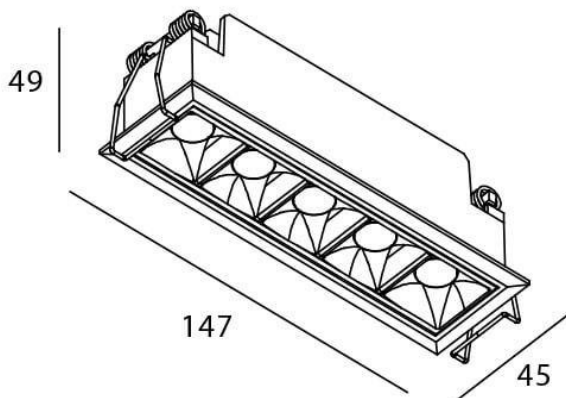

Star

Downlight Lavov de la familia STAR con una potencia de 10W y una optica de 15 grados.CCT 3000K. Con un flujo luminoso total de 700lm y una eficacia luminosa de 70 lm/W. Driver ON/OFF.Fabricado en aluminio inyectado a presión y acabado en color Blanco .UGR19.

Código artículo	86.D029.3311.01
Tipo de producto	Indoor
Categoría	Downlights
Familia	STAR
Subfamilia	Star
Pictograms	

Esquema

Producto	
Potencia real (W)	10
Flujo luminoso real (lm)	700
Eficacia luminosa (lm/W)	70
Ángulo de apertura	15
Life time (h)	50000 h L80B10
IP	20
Color	Blanco
U. G. R	UGR<19
Driver incluido	Si
Equipo	ON/OFF
Flicker Free	Si
Light source	LED
Type of LED	COB
Temperatura de color (K)	3000
Consistencia de color (SDCM)	SDCM<3
CRI	90