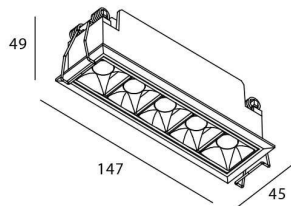

Star

Downlight Lavov de la familia STAR con una potencia de 10W y una optica de 15 grados.CCT 3000K. Con un flujo luminoso total de 700lm y una eficacia luminosa de 70 lm/W. Driver DALI.Fabricado en aluminio inyectado a presión y acabado en color Blanco .UGR

Código artículo	86.D029.3313.01
Tipo de producto	Indoor
Categoría	Downlights
Familia	STAR
Subfamilia	Star

Pictograms

Producto

Potencia real (W)	10
Flujo luminoso real (lm)	700
Eficacia luminosa (lm/W)	70
Ángulo de apertura	15
Life time (h)	50000 h L80B10
IP	20
Color	Blanco
U. G. R	UGR<19
Driver incluido	Si
Equipo	DALI
Flicker Free	Si
Light source	LED
Type of LED	COB
Temperatura de color (K)	3000
Consistencia de color (SDCM)	SDCM<3
CRI	90

Esquema

Curva fotométrica