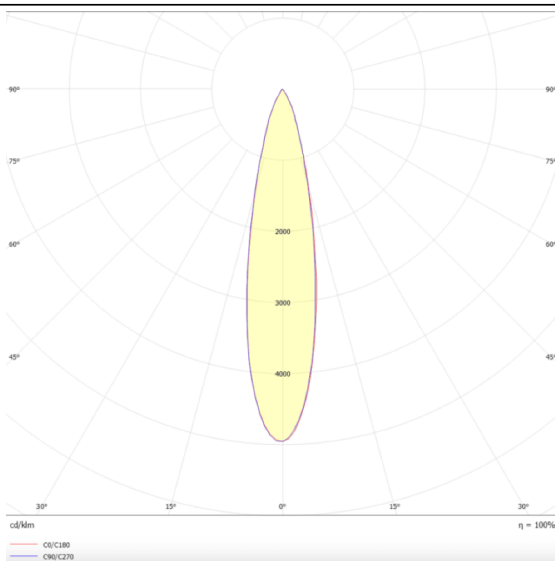

Star

Downlight Lavov de la familia STAR con una potencia de 10W y una optica de 15 grados.CCT 3000K. Con un flujo luminoso total de 700lm y una eficacia luminosa de 70 lm/W. Driver DALI.Fabricado en aluminio inyectado a presión y acabado en color Blanco .UGR19.

Esquema

Curva fotométrica

Código artículo	86.D029.3313.01
Tipo de producto	Indoor
Categoría	Downlights
Familia	STAR
Subfamilia	Star
Pictograms	

Producto	
Potencia real (W)	10
Flujo luminoso real (lm)	700
Eficacia luminosa (lm/W)	70
Ángulo de apertura	15
Life time (h)	50000 h L80B10
IP	20
Color	Blanco
U. G. R	UGR<19
Driver incluido	Si
Equipo	DALI
Flicker Free	Si
Light source	LED
Type of LED	COB
Temperatura de color (K)	3000
Consistencia de color (SDCM)	SDCM<3
CRI	90