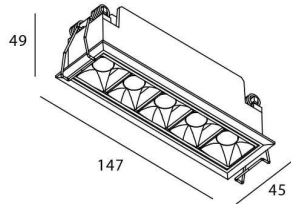

Star

Downlight Lavov de la familia STAR con una potencia de 10W y una optica de 15 grados.CCT 3000K. Con un flujo luminoso total de 700lm y una eficacia luminosa de 70 lm/W. Driver DALI.Fabricado en aluminio inyectado a presión y acabado en color Blanco .UGR

Código artículo	86.D029.3313.01
Tipo de producto	Indoor
Categoría	Downlights
Familia	STAR
Subfamilia	Star

Pictograms

Producto

Potencia real (W)	10
Flujo luminoso real (lm)	700
Eficacia luminosa (lm/W)	70
Ángulo de apertura	15
Life time (h)	50000 h L80B10
IP	20
Color	Blanco
U. G. R	UGR<19
Driver incluido	Si
Equipo	DALI
Flicker Free	Si
Light source	LED
Type of LED	COB
Temperatura de color (K)	3000
Consistencia de color (SDCM)	SDCM<3
CRI	90

Esquema

Curva fotométrica