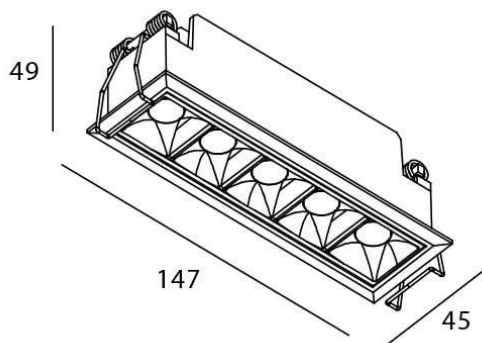

Star

Downlight Lavov de la familia STAR con una potencia de 10W y una optica de 15 grados.CCT 3000K. Con un flujo luminoso total de 700lm y una eficacia luminosa de 70 lm/W. Driver DALI.Fabricado en aluminio inyectado a presión y acabado en color Blanco .UGR19.

Esquema

Curva fotométrica

Código artículo	86.D029.3313.01
Tipo de producto	Indoor
Categoría	Downlights
Familia	STAR
Subfamilia	Star
Pictograms	

Producto	
Potencia real (W)	10
Flujo luminoso real (lm)	700
Eficacia luminosa (lm/W)	70
Ángulo de apertura	15
Life time (h)	50000 h L80B10
IP	20
Color	Blanco
U. G. R	UGR<19
Driver incluido	Si
Equipo	DALI
Flicker Free	Si
Light source	LED
Type of LED	COB
Temperatura de color (K)	3000
Consistencia de color (SDCM)	SDCM<3
CRI	90