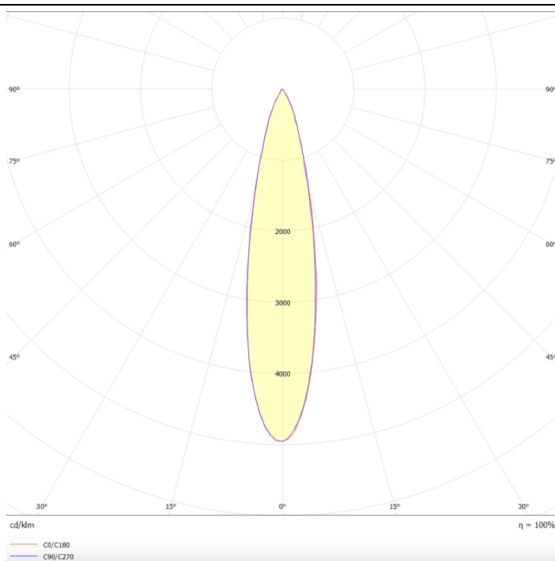

Star

Downlight Lavov de la familia STAR con una potencia de 10W y una optica de 15 grados.CCT 3000K. Con un flujo luminoso total de 700lm y una eficacia luminosa de 70 lm/W. Driver DALI.Fabricado en aluminio inyectado a presión y acabado en color Blanco .UGR19.

Esquema

Curva fotométrica

Código artículo	86.D029.3313.01
Tipo de producto	Indoor
Categoría	Downlights
Familia	STAR
Subfamilia	Star
Pictograms	

Producto	
Potencia real (W)	10
Flujo luminoso real (lm)	700
Eficacia luminosa (lm/W)	70
Ángulo de apertura	15
Tiempo de vida	50000 h L80B10
IP	20
Color	Blanco
U. G. R	UGR19
Driver incluido	Si
Equipo	DALI
Flicker Free	Si
Fuente de luz	LED
Tipo de LED	COB
Temperatura de color (K)	3000
Consistencia de color (SDCM)	SDCM3
CRI	90