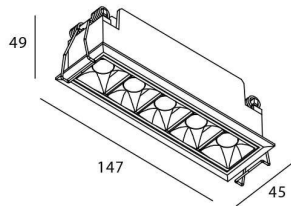

Star

Downlight Lavov de la familia STAR con una potencia de 10W y una optica de 15 grados.CCT 3000K. Con un flujo luminoso total de 700lm y una eficacia luminosa de 70 lm/W. Driver DALI.Fabricado en aluminio inyectado a presión y acabado en color Negro .UGR

Código artículo	86.D029.3313.02
Tipo de producto	Indoor
Categoría	Downlights
Familia	STAR
Subfamilia	Star

Pictograms

Producto

Potencia real (W)	10
Flujo luminoso real (lm)	700
Eficacia luminosa (lm/W)	70
Ángulo de apertura	15
Life time (h)	50000 h L80B10
IP	20
Color	Negro
U. G. R	UGR<19
Driver incluido	Si
Equipo	DALI
Flicker Free	Si
Light source	LED
Type of LED	COB
Temperatura de color (K)	3000
Consistencia de color (SDCM)	SDCM<3
CRI	90

Esquema

Curva fotométrica