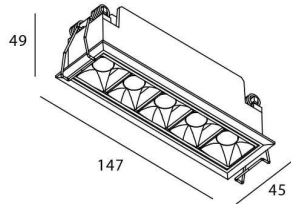

Star

Downlight Lavov de la familia STAR con una potencia de 10W y una optica de 15 grados.CCT 3000K. Con un flujo luminoso total de 700lm y una eficacia luminosa de 70 lm/W. Driver DALI.Fabricado en aluminio inyectado a presión y acabado en color Negro .UGR

Código artículo	86.D029.3313.02
Tipo de producto	Indoor
Categoría	Downlights
Familia	STAR
Subfamilia	Star

Pictograms

Producto

Potencia real (W)	10
Flujo luminoso real (lm)	700
Eficacia luminosa (lm/W)	70
Ángulo de apertura	15
Life time (h)	50000 h L80B10
IP	20
Color	Negro
U. G. R	UGR<19
Driver incluido	Si
Equipo	DALI
Flicker Free	Si
Light source	LED
Type of LED	COB
Temperatura de color (K)	3000
Consistencia de color (SDCM)	SDCM<3
CRI	90

Esquema

Curva fotométrica