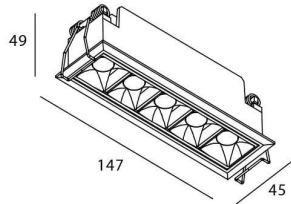

Star

Downlight Lavov de la familia STAR con una potencia de 10W y una optica de 30 grados.CCT 3000K. Con un flujo luminoso total de 700lm y una eficacia luminosa de 70 lm/W. Driver ON/OFF.Fabricado en aluminio inyectado a presión y acabado en color Blanco .UGR

Código artículo	86.D029.3321.01
Tipo de producto	Indoor
Categoría	Downlights
Familia	STAR
Subfamilia	Star

Pictograms

Producto

Potencia real (W)	10
Flujo luminoso real (lm)	700
Eficacia luminosa (lm/W)	70
Ángulo de apertura	30
Life time (h)	50000 h L80B10
IP	20
Color	Blanco
U. G. R	UGR<19
Driver incluido	Si
Equipo	ON/OFF
Flicker Free	Si
Light source	LED
Type of LED	COB
Temperatura de color (K)	3000
Consistencia de color (SDCM)	SDCM<3
CRI	90

Esquema

Curva fotométrica