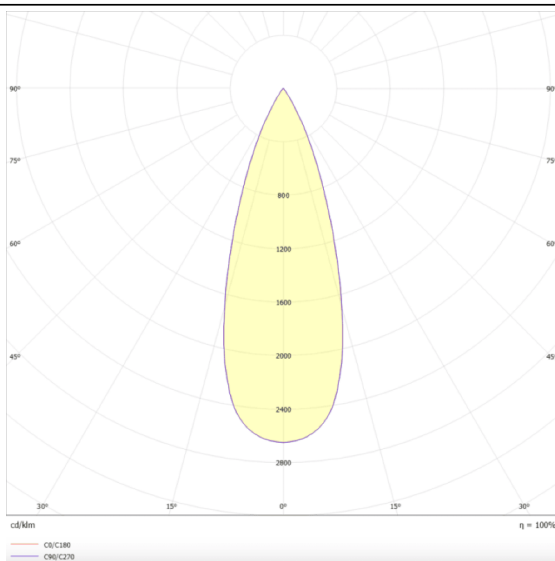

Star

Downlight Lavov de la familia STAR con una potencia de 10W y una optica de 30 grados.CCT 3000K. Con un flujo luminoso total de 700lm y una eficacia luminosa de 70 lm/W. Driver ON/OFF.Fabricado en aluminio inyectado a presión y acabado en color Blanco .UGR19.

Esquema

Curva fotométrica

Código artículo	86.D029.3321.01
Tipo de producto	Indoor
Categoría	Downlights
Familia	STAR
Subfamilia	Star
Pictograms	

Producto	
Potencia real (W)	10
Flujo luminoso real (lm)	700
Eficacia luminosa (lm/W)	70
Ángulo de apertura	30
Tiempo de vida	50000 h L80B10
IP	20
Color	Blanco
U. G. R	UGR19
Driver incluido	Si
Equipo	ON/OFF
Flicker Free	Si
Fuente de luz	LED
Tipo de LED	COB
Temperatura de color (K)	3000
Consistencia de color (SDCM)	SDCM3
CRI	90