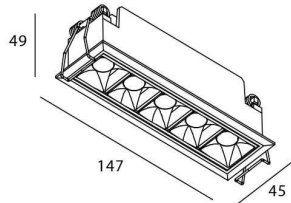

Star

Downlight Lavov de la familia STAR con una potencia de 10W y una optica de 30 grados.CCT 3000K. Con un flujo luminoso total de 700lm y una eficacia luminosa de 70 lm/W. Driver ON/OFF.Fabricado en aluminio inyectado a presión y acabado en color Blanco .UGR

Código artículo	86.D029.3321.01
Tipo de producto	Indoor
Categoría	Downlights
Familia	STAR
Subfamilia	Star

Pictograms

Producto

Potencia real (W)	10
Flujo luminoso real (lm)	700
Eficacia luminosa (lm/W)	70
Ángulo de apertura	30
Life time (h)	50000 h L80B10
IP	20
Color	Blanco
U. G. R	UGR<19
Driver incluido	Si
Equipo	ON/OFF
Flicker Free	Si
Light source	LED
Type of LED	COB
Temperatura de color (K)	3000
Consistencia de color (SDCM)	SDCM<3
CRI	90

Esquema

Curva fotométrica