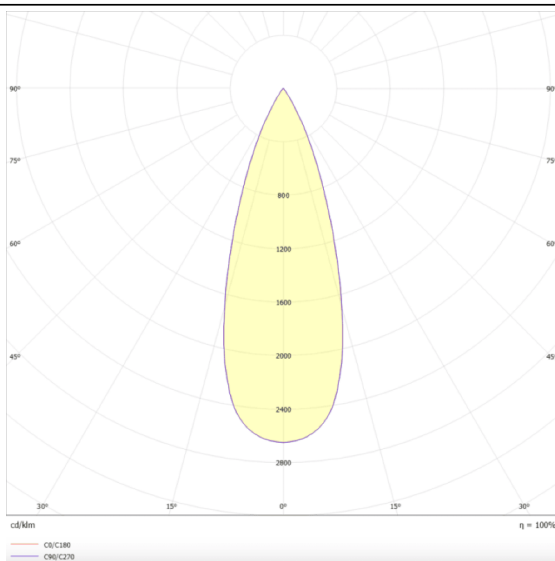

Star

Downlight Lavov de la familia STAR con una potencia de 10W y una optica de 30 grados.CCT 3000K. Con un flujo luminoso total de 700lm y una eficacia luminosa de 70 lm/W. Driver ON/OFF.Fabricado en aluminio inyectado a presión y acabado en color Blanco .UGR19.

Esquema

Curva fotométrica

Código artículo	86.D029.3321.01
Tipo de producto	Indoor
Categoría	Downlights
Familia	STAR
Subfamilia	Star
Pictograms	

Producto	
Potencia real (W)	10
Flujo luminoso real (lm)	700
Eficacia luminosa (lm/W)	70
Ángulo de apertura	30
Life time (h)	50000 h L80B10
IP	20
Color	Blanco
U. G. R	UGR<19
Driver incluido	Si
Equipo	ON/OFF
Flicker Free	Si
Light source	LED
Type of LED	COB
Temperatura de color (K)	3000
Consistencia de color (SDCM)	SDCM<3
CRI	90