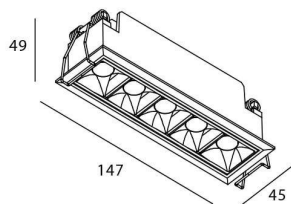

Star

Downlight Lavov de la familia STAR con una potencia de 10W y una optica de 30 grados.CCT 3000K. Con un flujo luminoso total de 700lm y una eficacia luminosa de 70 lm/W. Driver ON/OFF.Fabricado en aluminio inyectado a presión y acabado en color Blanco .UGR

Código artículo 86.D029.3321.01

Tipo de producto Indoor

Categoría Downlights

Familia STAR

Subfamilia Star

Pictograms

Producto

Potencia real (W)	10
Flujo luminoso real (lm)	700
Eficacia luminosa (lm/W)	70
Ángulo de apertura	30
Life time (h)	50000 h L80B10
IP	20
Color	Blanco
U. G. R	UGR<19
Driver incluido	Si
Equipo	ON/OFF
Flicker Free	Si
Light source	LED
Type of LED	COB
Temperatura de color (K)	3000
Consistencia de color (SDCM)	SDCM<3
CRI	90

Esquema

Curva fotométrica