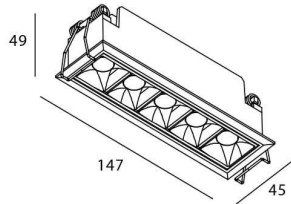

Star

Downlight Lavov de la familia STAR con una potencia de 10W y una optica de 30 grados.CCT 3000K. Con un flujo luminoso total de 700lm y una eficacia luminosa de 70 lm/W. Driver DALI.Fabricado en aluminio inyectado a presión y acabado en color Blanco .UGR

Código artículo	86.D029.3323.01
Tipo de producto	Indoor
Categoría	Downlights
Familia	STAR
Subfamilia	Star

Pictograms

Producto

Potencia real (W)	10
Flujo luminoso real (lm)	700
Eficacia luminosa (lm/W)	70
Ángulo de apertura	30
Life time (h)	50000 h L80B10
IP	20
Color	Blanco
U. G. R	UGR<19
Driver incluido	Si
Equipo	DALI
Flicker Free	Si
Light source	LED
Type of LED	COB
Temperatura de color (K)	3000
Consistencia de color (SDCM)	SDCM<3
CRI	90

Esquema

Curva fotométrica