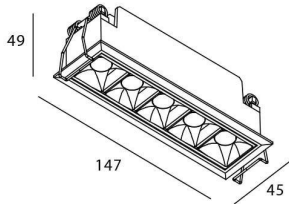

Star

Downlight Lavov de la familia STAR con una potencia de 10W y una optica de 30 grados.CCT 3000K. Con un flujo luminoso total de 700lm y una eficacia luminosa de 70 lm/W. Driver DALI.Fabricado en aluminio inyectado a presión y acabado en color Blanco .UGR

Código artículo	86.D029.3323.01
Tipo de producto	Indoor
Categoría	Downlights
Familia	STAR
Subfamilia	Star

Pictograms

Producto

Potencia real (W)	10
Flujo luminoso real (lm)	700
Eficacia luminosa (lm/W)	70
Ángulo de apertura	30
Life time (h)	50000 h L80B10
IP	20
Color	Blanco
U. G. R	UGR<19
Driver incluido	Si
Equipo	DALI
Flicker Free	Si
Light source	LED
Type of LED	COB
Temperatura de color (K)	3000
Consistencia de color (SDCM)	SDCM<3
CRI	90

Esquema

Curva fotométrica