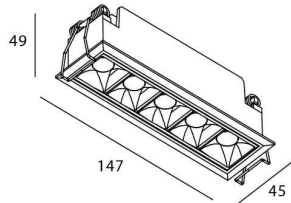

Star

Downlight Lavov de la familia STAR con una potencia de 10W y una optica de 30 grados.CCT 3000K. Con un flujo luminoso total de 700lm y una eficacia luminosa de 70 lm/W. Driver DALI.Fabricado en aluminio inyectado a presión y acabado en color Blanco .UGR

Código artículo	86.D029.3323.01
Tipo de producto	Indoor
Categoría	Downlights
Familia	STAR
Subfamilia	Star

Pictograms

Producto

Potencia real (W)	10
Flujo luminoso real (lm)	700
Eficacia luminosa (lm/W)	70
Ángulo de apertura	30
Life time (h)	50000 h L80B10
IP	20
Color	Blanco
U. G. R	UGR<19
Driver incluido	Si
Equipo	DALI
Flicker Free	Si
Light source	LED
Type of LED	COB
Temperatura de color (K)	3000
Consistencia de color (SDCM)	SDCM<3
CRI	90

Esquema

Curva fotométrica