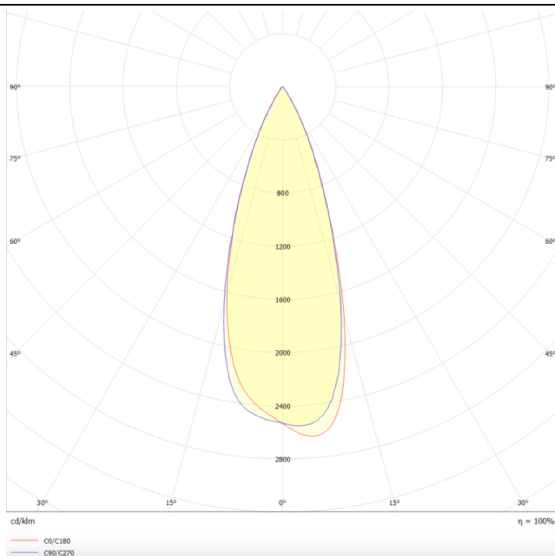

Curva fotométrica

Código artículo	86.D029.3323.01
Tipo de producto	Indoor
Categoría	Downlights
Familia	STAR
Subfamilia	Star
Pictograms	

Producto	
Potencia real (W)	10
Flujo luminoso real (lm)	700
Eficacia luminosa (lm/W)	70
Ángulo de apertura	30
Tiempo de vida	50000 h L80B10
IP	20
Color	Blanco
U. G. R	UGR19
Driver incluido	Si
Equipo	DALI
Flicker Free	Si
Fuente de luz	LED
Tipo de LED	COB
Temperatura de color (K)	3000
Consistencia de color (SDCM)	SDCM3
CRI	90