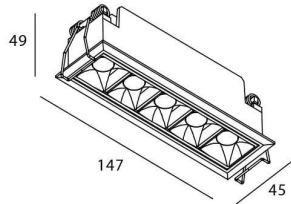

Star

Downlight Lavov de la familia STAR con una potencia de 10W y una optica de 30 grados.CCT 3000K. Con un flujo luminoso total de 700lm y una eficacia luminosa de 70 lm/W. Driver DALI.Fabricado en aluminio inyectado a presión y acabado en color Negro .UGR

Código artículo	86.D029.3323.02
Tipo de producto	Indoor
Categoría	Downlights
Familia	STAR
Subfamilia	Star

Pictograms

Producto

Potencia real (W)	10
Flujo luminoso real (lm)	700
Eficacia luminosa (lm/W)	70
Ángulo de apertura	30
Life time (h)	50000 h L80B10
IP	20
Color	Negro
U. G. R	UGR<19
Driver incluido	Si
Equipo	DALI
Flicker Free	Si
Light source	LED
Type of LED	COB
Temperatura de color (K)	3000
Consistencia de color (SDCM)	SDCM<3
CRI	90

Esquema

Curva fotométrica