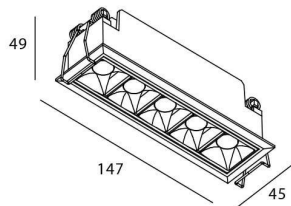

Star

Downlight Lavov de la familia STAR con una potencia de 10W y una optica de 30 grados.CCT 3000K. Con un flujo luminoso total de 700lm y una eficacia luminosa de 70 lm/W. Driver DALI.Fabricado en aluminio inyectado a presión y acabado en color Negro .UGR

Código artículo	86.D029.3323.02
Tipo de producto	Indoor
Categoría	Downlights
Familia	STAR
Subfamilia	Star

Pictograms

Producto

Potencia real (W)	10
Flujo luminoso real (lm)	700
Eficacia luminosa (lm/W)	70
Ángulo de apertura	30
Life time (h)	50000 h L80B10
IP	20
Color	Negro
U. G. R	UGR<19
Driver incluido	Si
Equipo	DALI
Flicker Free	Si
Light source	LED
Type of LED	COB
Temperatura de color (K)	3000
Consistencia de color (SDCM)	SDCM<3
CRI	90

Esquema

Curva fotométrica