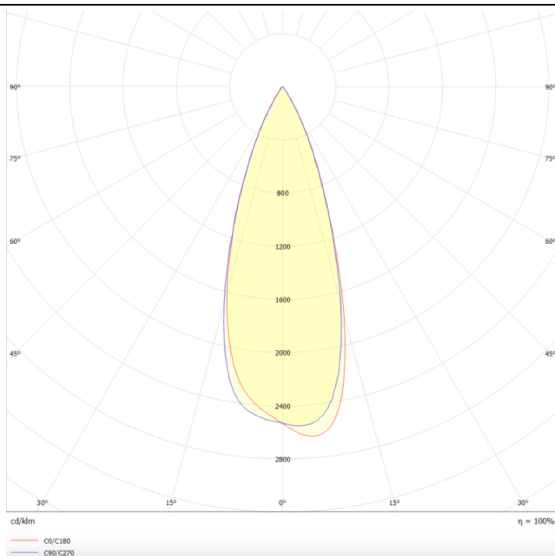

Curva fotométrica

Código artículo	86.D029.3323.02
Tipo de producto	Indoor
Categoría	Downlights
Familia	STAR
Subfamilia	Star
Pictograms	

Producto	
Potencia real (W)	10
Flujo luminoso real (lm)	700
Eficacia luminosa (lm/W)	70
Ángulo de apertura	30
Tiempo de vida	50000 h L80B10
IP	20
Color	Negro
U. G. R	UGR19
Driver incluido	Si
Equipo	DALI
Flicker Free	Si
Fuente de luz	LED
Tipo de LED	COB
Temperatura de color (K)	3000
Consistencia de color (SDCM)	SDCM3
CRI	90