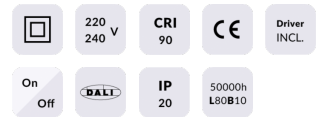

Star

Downlight Lavov de la familia STAR con una potencia de 10W y una optica de 45 grados.CCT 3000K. Con un flujo luminoso total de 700lm y una eficacia luminosa de 70 lm/W. Driver ON/OFF.Fabricado en aluminio inyectado a presión y acabado en color Blanco .UGR

Producto

| | |
|-------------------------------------|-----------------------|
| Potencia real (W) | 10 |
| Flujo luminoso real (lm) | 700 |
| Eficacia luminosa (lm/W) | 70 |
| Ángulo de apertura | 45 |
| Life time (h) | 50000 h L80B10 |
| IP | 20 |
| Color | Blanco |
| U. G. R | UGR<19 |
| Driver incluido | Si |
| Equipo | ON/OFF |
| Flicker Free | Si |
| Light source | LED |
| Type of LED | COB |
| Temperatura de color (K) | 3000 |
| Consistencia de color (SDCM) | SDCM<3 |
| CRI | 90 |