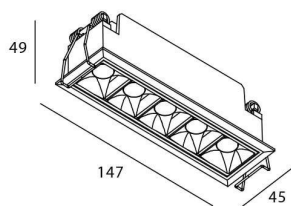

Star

Downlight Lavov de la familia STAR con una potencia de 10W y una optica de 45 grados.CCT 3000K. Con un flujo luminoso total de 700lm y una eficacia luminosa de 70 lm/W. Driver DALI.Fabricado en aluminio inyectado a presión y acabado en color Blanco .UGR

Código artículo 86.D029.3333.01

Tipo de producto Indoor

Categoría Downlights

Familia STAR

Subfamilia Star

Pictograms

Producto

Potencia real (W)	10
Flujo luminoso real (lm)	700
Eficacia luminosa (lm/W)	70
Ángulo de apertura	45
Life time (h)	50000 h L80B10
IP	20
Color	Blanco
U. G. R	UGR<19
Driver incluido	Si
Equipo	DALI
Flicker Free	Si
Light source	LED
Type of LED	COB
Temperatura de color (K)	3000
Consistencia de color (SDCM)	SDCM<3
CRI	90

Esquema

Curva fotométrica