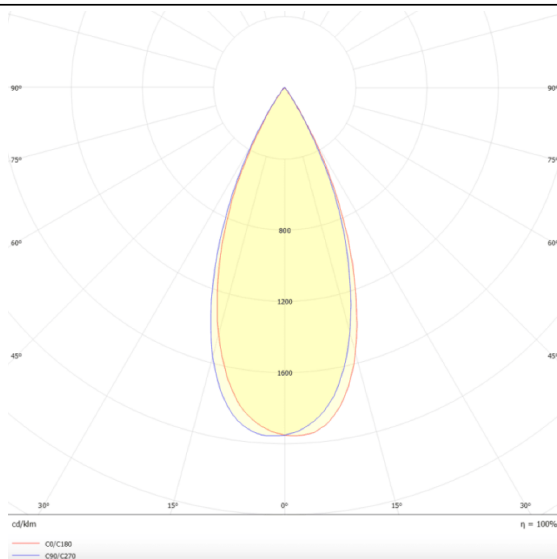

Curva fotométrica

Código artículo	86.D029.3333.01
Tipo de producto	Indoor
Categoría	Downlights
Familia	STAR
Subfamilia	Star
Pictograms	

Producto	
Potencia real (W)	10
Flujo luminoso real (lm)	700
Eficacia luminosa (lm/W)	70
Ángulo de apertura	45
Life time (h)	50000 h L80B10
IP	20
Color	Blanco
U. G. R	UGR<19
Driver incluido	Si
Equipo	DALI
Flicker Free	Si
Light source	LED
Type of LED	COB
Temperatura de color (K)	3000
Consistencia de color (SDCM)	SDCM<3
CRI	90