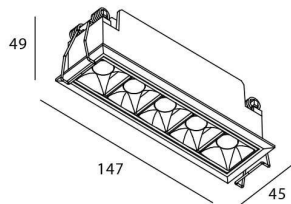

Star

Downlight Lavov de la familia STAR con una potencia de 10W y una optica de 45 grados.CCT 3000K. Con un flujo luminoso total de 700lm y una eficacia luminosa de 70 lm/W. Driver DALI.Fabricado en aluminio inyectado a presión y acabado en color Negro .UGR

Código artículo 86.D029.3333.02

Tipo de producto Indoor

Categoría Downlights

Familia STAR

Subfamilia Star

Pictograms

Producto

Potencia real (W) 10

Flujo luminoso real (lm) 700

Eficacia luminosa (lm/W) 70

Ángulo de apertura 45

Life time (h) 50000 h L80B10

IP 20

Color Negro

U. G. R UGR<19

Driver incluido Si

Equipo DALI

Flicker Free Si

Light source LED

Type of LED COB

Temperatura de color (K) 3000

Consistencia de color (SDCM) SDCM<3

CRI 90

Esquema

Curva fotométrica