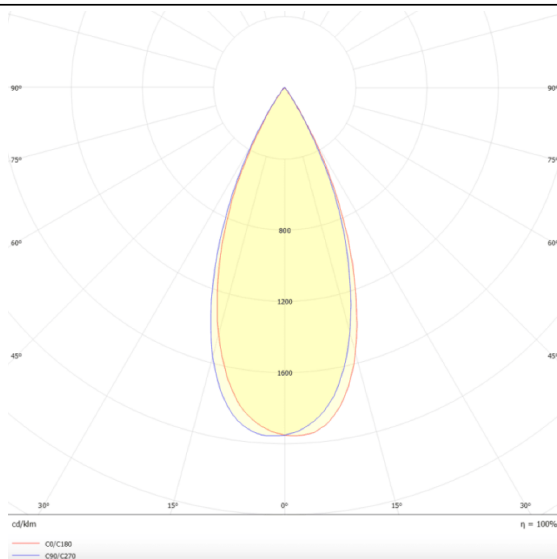

Star

Downlight Lavov de la familia STAR con una potencia de 10W y una optica de 45 grados.CCT 3000K. Con un flujo luminoso total de 700lm y una eficacia luminosa de 70 lm/W. Driver DALI.Fabricado en aluminio inyectado a presión y acabado en color Negro .UGR19.

Esquema

Curva fotométrica

Código artículo	86.D029.3333.02
Tipo de producto	Indoor
Categoría	Downlights
Familia	STAR
Subfamilia	Star
Pictograms	

Producto	
Potencia real (W)	10
Flujo luminoso real (lm)	700
Eficacia luminosa (lm/W)	70
Ángulo de apertura	45
Life time (h)	50000 h L80B10
IP	20
Color	Negro
U. G. R	UGR<19
Driver incluido	Si
Equipo	DALI
Flicker Free	Si
Light source	LED
Type of LED	COB
Temperatura de color (K)	3000
Consistencia de color (SDCM)	SDCM<3
CRI	90