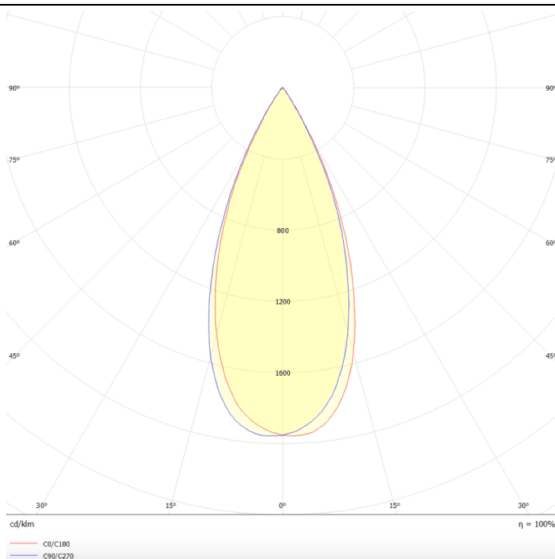

Star

Downlight Lavov de la familia STAR con una potencia de 10W y una optica de 45 grados.CCT 3000K. Con un flujo luminoso total de 700lm y una eficacia luminosa de 70 lm/W. Driver DALI.Fabricado en aluminio inyectado a presión y acabado en color Negro .UGR19.

Esquema

Curva fotométrica

Código artículo	86.D029.3333.02
Tipo de producto	Indoor
Categoría	Downlights
Familia	STAR
Subfamilia	Star

Pictograms

Producto	
Potencia real (W)	10
Flujo luminoso real (lm)	700
Eficacia luminosa (lm/W)	70
Ángulo de apertura	45
Life time (h)	50000 h L80B10
IP	20
Color	Negro
U. G. R	UGR<19
Driver incluido	Si
Equipo	DALI
Flicker Free	Si
Light source	LED
Type of LED	COB
Temperatura de color (K)	3000
Consistencia de color (SDCM)	SDCM<3
CRI	90