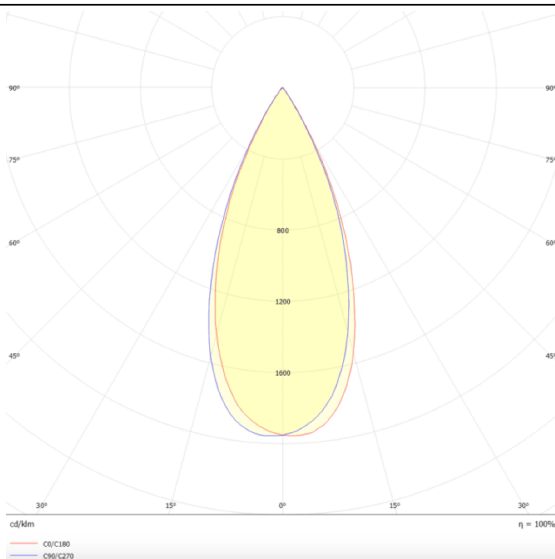

Star

Downlight Lavov de la familia STAR con una potencia de 10W y una optica de 45 grados.CCT 3000K. Con un flujo luminoso total de 700lm y una eficacia luminosa de 70 lm/W. Driver DALI.Fabricado en aluminio inyectado a presión y acabado en color Negro .UGR19.

Esquema

Curva fotométrica

Código artículo	86.D029.3333.02
Tipo de producto	Indoor
Categoría	Downlights
Familia	STAR
Subfamilia	Star
Pictograms	

Producto	
Potencia real (W)	10
Flujo luminoso real (lm)	700
Eficacia luminosa (lm/W)	70
Ángulo de apertura	45
Tiempo de vida	50000 h L80B10
IP	20
Color	Negro
U. G. R	UGR19
Driver incluido	Si
Equipo	DALI
Flicker Free	Si
Fuente de luz	LED
Tipo de LED	COB
Temperatura de color (K)	3000
Consistencia de color (SDCM)	SDCM3
CRI	90