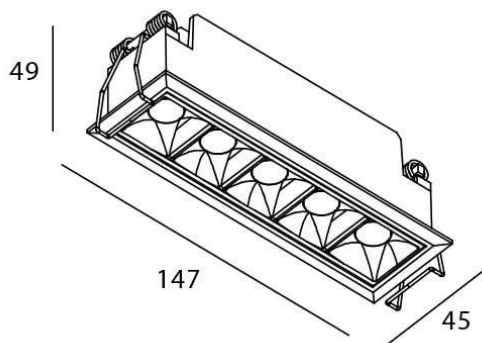

Star

Downlight Lavov de la familia STAR con una potencia de 10W y una optica de 45 grados.CCT 3000K. Con un flujo luminoso total de 700lm y una eficacia luminosa de 70 lm/W. Driver DALI.Fabricado en aluminio inyectado a presión y acabado en color Negro .UGR19.

Esquema

Curva fotométrica

Código artículo	86.D029.3333.02
Tipo de producto	Indoor
Categoría	Downlights
Familia	STAR
Subfamilia	Star

Pictograms

Producto	
Potencia real (W)	10
Flujo luminoso real (lm)	700
Eficacia luminosa (lm/W)	70
Ángulo de apertura	45
Life time (h)	50000 h L80B10
IP	20
Color	Negro
U. G. R	UGR<19
Driver incluido	Si
Equipo	DALI
Flicker Free	Si
Light source	LED
Type of LED	COB
Temperatura de color (K)	3000
Consistencia de color (SDCM)	SDCM<3
CRI	90