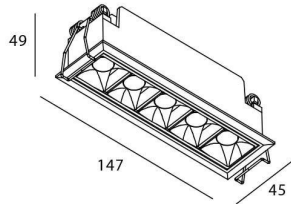

Star

Downlight Lavov de la familia STAR con una potencia de 10W y una optica de 45 grados.CCT 3000K. Con un flujo luminoso total de 700lm y una eficacia luminosa de 70 lm/W. Driver DALI.Fabricado en aluminio inyectado a presión y acabado en color Negro .UGR

Código artículo	86.D029.3333.02
Tipo de producto	Indoor
Categoría	Downlights
Familia	STAR
Subfamilia	Star
Pictograms	

Producto

Potencia real (W)	10
Flujo luminoso real (lm)	700
Eficacia luminosa (lm/W)	70
Ángulo de apertura	45
Life time (h)	50000 h L80B10
IP	20
Color	Negro
U. G. R	UGR<19
Driver incluido	Si
Equipo	DALI
Flicker Free	Si
Light source	LED
Type of LED	COB
Temperatura de color (K)	3000
Consistencia de color (SDCM)	SDCM<3
CRI	90

Esquema

Curva fotométrica