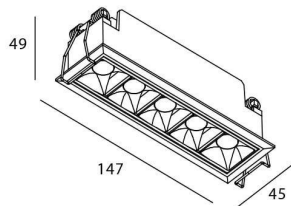

Esquema

Producto

Potencia real (W)	10

Flujo luminoso real (lm)	700

Eficacia luminosa (lm/W)	70

Ángulo de apertura	Wall Washer

Life time (h)	50000 h L80B10

IP	20

Color	Blanco

Driver incluido	Si

Equipo	ON/OFF

Flicker Free	Si

Light source	LED

Type of LED	COB

Temperatura de color (K)	3000

Consistencia de color (SDCM)	SDCM<3

CRI	90