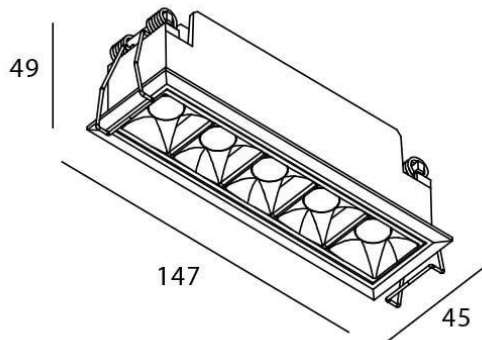

Star

Downlight Lavov de la familia STAR con una potencia de 10W y una optica de Wall Washer .CCT 3000K. Con un flujo luminoso total de 700lm y una eficacia luminosa de 70 lm/W. Driver ON/OFF.Fabricado en aluminio inyectado a presión y acabado en color Blanco ..

Esquema

Código artículo	86.D029.3341.01
Tipo de producto	Indoor
Categoría	Downlights
Familia	STAR
Subfamilia	Star
Pictograms	

Producto	
Potencia real (W)	10
Flujo luminoso real (lm)	700
Eficacia luminosa (lm/W)	70
Ángulo de apertura	Wall Washer
Life time (h)	50000 h L80B10
IP	20
Color	Blanco
Driver incluido	Si
Equipo	ON/OFF
Flicker Free	Si
Light source	LED
Type of LED	COB
Temperatura de color (K)	3000
Consistencia de color (SDCM)	SDCM<3
CRI	90