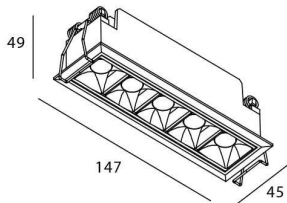

Esquema

Producto

Potencia real (W)	10

Flujo luminoso real (lm)	700

Eficacia luminosa (lm/W)	70

Ángulo de apertura	Wall Washer

Life time (h)	50000 h L80B10

IP	20

Color	Blanco

Driver incluido	Si

Equipo	ON/OFF

Flicker Free	Si

Light source	LED

Type of LED	COB

Temperatura de color (K)	3000

Consistencia de color (SDCM)	SDCM<3

CRI	90