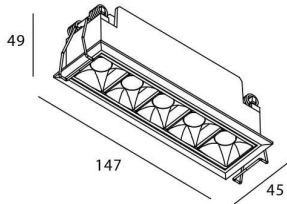

Esquema

Producto

Potencia real (W) 10

Flujo luminoso real (lm) 700

Eficacia luminosa (lm/W) 70

Ángulo de apertura Wall Washer

Life time (h) 50000 h L80B10

IP 20

Color Blanco

Driver incluido Si

Equipo ON/OFF

Flicker Free Si

Light source LED

Type of LED COB

Temperatura de color (K) 3000

Consistencia de color (SDCM) SDCM<3

CRI 90