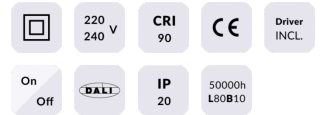

Star

Downlight Lavov de la familia STAR con una potencia de 10W y una optica de Wall Washer .CCT 3000K. Con un flujo luminoso total de 700lm y una eficacia luminosa de 70 lm/W. Driver ON/OFF.Fabricado en aluminio inyectado a presión y acabado en color Blanco ..

Código artículo 86.D029.3341.01

Tipo de producto Indoor

Categoría Downlights

Familia STAR

Subfamilia Star

Pictograms

Esquema

Producto

Potencia real (W) 10

Flujo luminoso real (lm) 700

Eficacia luminosa (lm/W) 70

Ángulo de apertura Wall Washer

Life time (h) 50000 h L80B10

IP 20

Color Blanco

Driver incluido Si

Equipo ON/OFF

Flicker Free Si

Light source LED

Type of LED COB

Temperatura de color (K) 3000

Consistencia de color (SDCM) SDCM<3

CRI 90