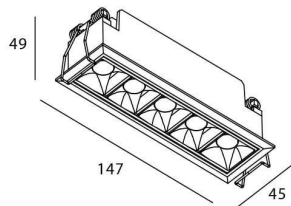

Esquema

Producto

Potencia real (W)	10

Flujo luminoso real (lm)	700

Eficacia luminosa (lm/W)	70

Ángulo de apertura	Wall Washer

Life time (h)	50000 h L80B10

IP	20

Color	Negro

Driver incluido	Si

Equipo	ON/OFF

Flicker Free	Si

Light source	LED

Type of LED	COB

Temperatura de color (K)	3000

Consistencia de color (SDCM)	SDCM<3

CRI	90