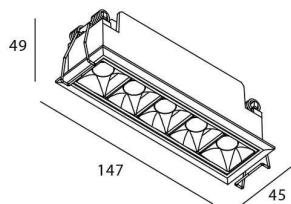

Esquema

Producto

Potencia real (W)	10

Flujo luminoso real (lm)	700

Eficacia luminosa (lm/W)	70

Ángulo de apertura	Wall Washer

Life time (h)	50000 h L80B10

IP	20

Color	Negro

Driver incluido	Si

Equipo	ON/OFF

Flicker Free	Si

Light source	LED

Type of LED	COB

Temperatura de color (K)	3000

Consistencia de color (SDCM)	SDCM<3

CRI	90