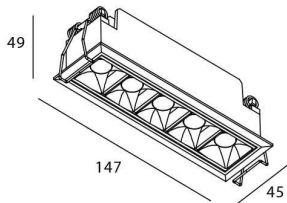

Esquema

Producto

Potencia real (W)	10

Flujo luminoso real (lm)	700

Eficacia luminosa (lm/W)	70

Ángulo de apertura	Wall Washer

Life time (h)	50000 h L80B10

IP	20

Color	Blanco

Driver incluido	Si

Equipo	DALI

Flicker Free	Si

Light source	LED

Type of LED	COB

Temperatura de color (K)	3000

Consistencia de color (SDCM)	SDCM<3

CRI	90