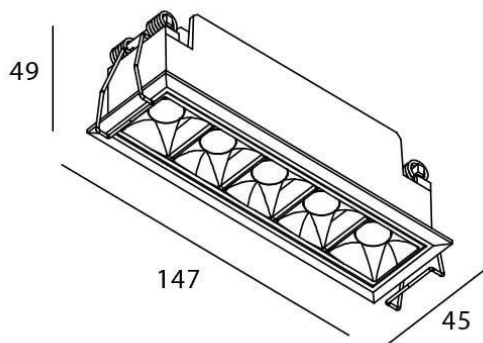

Esquema

Star

Downlight Lavov de la familia STAR con una potencia de 10W y una optica de Wall Washer .CCT 3000K. Con un flujo luminoso total de 700lm y una eficacia luminosa de 70 lm/W. Driver DALI.Fabricado en aluminio inyectado a presión y acabado en color Blanco ..

Código artículo	86.D029.3343.01
Tipo de producto	Indoor
Categoría	Downlights
Familia	STAR
Subfamilia	Star
Pictograms	

Producto	
Potencia real (W)	10
Flujo luminoso real (lm)	700
Eficacia luminosa (lm/W)	70
&Aacute;ngulo de apertura	Wall Washer
Life time (h)	50000 h L80B10
IP	20
Color	Blanco
Driver incluido	Si
Equipo	DALI
Flicker Free	Si
Light source	LED
Type of LED	COB
Temperatura de color (K)	3000
Consistencia de color (SDCM)	SDCM<3
CRI	90