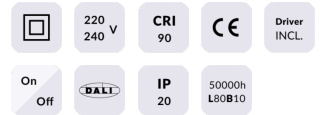

Star

Downlight Lavov de la familia STAR con una potencia de 10W y una optica de Wall Washer .CCT 3000K. Con un flujo luminoso total de 700lm y una eficacia luminosa de 70 lm/W. Driver DALI.Fabricado en aluminio inyectado a presión y acabado en color Negro ..

Código artículo 86.D029.3343.02

Tipo de producto Indoor

Categoría Downlights

Familia STAR

Subfamilia Star

Pictograms

Esquema

Producto

Potencia real (W) 10

Flujo luminoso real (lm) 700

Eficacia luminosa (lm/W) 70

Ángulo de apertura Wall Washer

Life time (h) 50000 h L80B10

IP 20

Color Negro

Driver incluido Si

Equipo DALI

Flicker Free Si

Light source LED

Type of LED COB

Temperatura de color (K) 3000

Consistencia de color (SDCM) SDCM<3

CRI 90