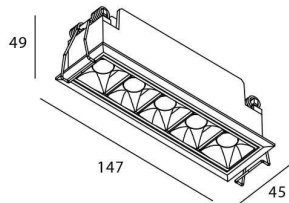

Star

Downlight Lavov de la familia STAR con una potencia de 10W y una optica de Wall Washer .CCT 3000K. Con un flujo luminoso total de 700lm y una eficacia luminosa de 70 lm/W. Driver DALI.Fabricado en aluminio inyectado a presión y acabado en color Negro ..

Código artículo	86.D029.3343.02
Tipo de producto	Indoor
Categoría	Downlights
Familia	STAR
Subfamilia	Star

Pictograms

Esquema

Producto	
Potencia real (W)	10
Flujo luminoso real (lm)	700
Eficacia luminosa (lm/W)	70
Ángulo de apertura	Wall Washer
Life time (h)	50000 h L80B10
IP	20
Color	Negro
Driver incluido	Si
Equipo	DALI
Flicker Free	Si
Light source	LED
Type of LED	COB
Temperatura de color (K)	3000
Consistencia de color (SDCM)	SDCM<3
CRI	90