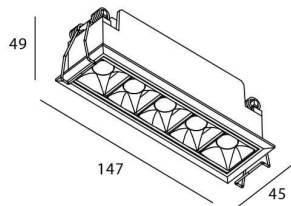

Esquema

Producto

Potencia real (W) 10

Flujo luminoso real (lm) 700

Eficacia luminosa (lm/W) 70

Ángulo de apertura Wall Washer

Life time (h) 50000 h L80B10

IP 20

Color Negro

Driver incluido Si

Equipo DALI

Flicker Free Si

Light source LED

Type of LED COB

Temperatura de color (K) 3000

Consistencia de color (SDCM) SDCM<3

CRI 90