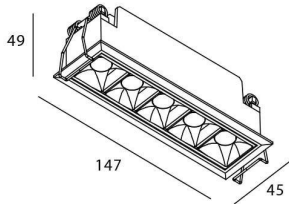

Esquema

Producto

Potencia real (W) 10

Flujo luminoso real (lm) 700

Eficacia luminosa (lm/W) 70

Ángulo de apertura Wall Washer

Life time (h) 50000 h L80B10

IP 20

Color Negro

Driver incluido Si

Equipo DALI

Flicker Free Si

Light source LED

Type of LED COB

Temperatura de color (K) 3000

Consistencia de color (SDCM) SDCM<3

CRI 90