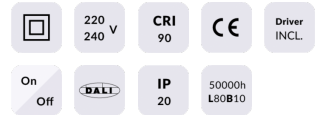

### Star

Downlight Lavov de la familia STAR con una potencia de 10W y una optica de Wall Washer .CCT 3000K. Con un flujo luminoso total de 700lm y una eficacia luminosa de 70 lm/W. Driver DALI.Fabricado en aluminio inyectado a presión y acabado en color Negro ..

### Esquema

### Producto

**Potencia real (W)** 10

**Flujo luminoso real (lm)** 700

**Eficacia luminosa (lm/W)** 70

**Ángulo de apertura** Wall Washer

**Life time (h)** 50000 h L80B10

**IP** 20

**Color** Negro