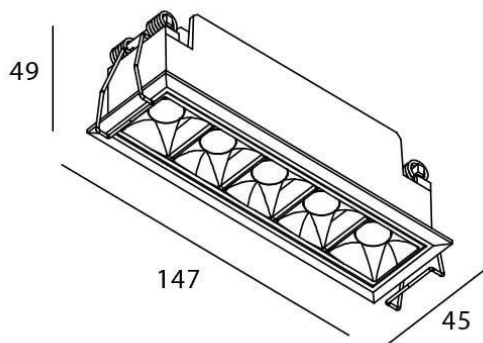

Esquema

Star

Downlight Lavov de la familia STAR con una potencia de 10W y una optica de Wall Washer .CCT 3000K. Con un flujo luminoso total de 700lm y una eficacia luminosa de 70 lm/W. Driver DALI.Fabricado en aluminio inyectado a presión y acabado en color Negro ..

Código artículo	86.D029.3343.02
Tipo de producto	Indoor
Categoría	Downlights
Familia	STAR
Subfamilia	Star
Pictograms	

Producto	
Potencia real (W)	10
Flujo luminoso real (lm)	700
Eficacia luminosa (lm/W)	70
Ángulo de apertura	Wall Washer
Tiempo de vida	50000 h L80B10
IP	20
Color	Negro
Driver incluido	Si
Equipo	DALI
Flicker Free	Si
Fuente de luz	LED
Tipo de LED	COB
Temperatura de color (K)	3000
Consistencia de color (SDCM)	SDCM3
CRI	90