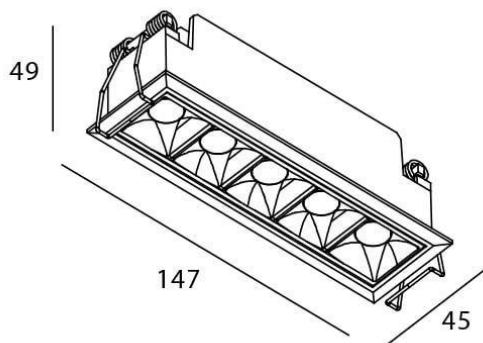

Star

Downlight Lavov de la familia STAR con una potencia de 10W y una optica de 15 grados.CCT 4000K. Con un flujo luminoso total de 700lm y una eficacia luminosa de 70 lm/W. Driver DALI.Fabricado en aluminio inyectado a presión y acabado en color Blanco .UGR19.

Esquema

Código artículo	86.D029.3413.01
Tipo de producto	Indoor
Categoría	Downlights
Familia	STAR
Subfamilia	Star
Pictograms	

Producto	
Potencia real (W)	10
Flujo luminoso real (lm)	700
Eficacia luminosa (lm/W)	70
Ángulo de apertura	15
Life time (h)	50000 h L80B10
IP	20
Color	Blanco
U. G. R	UGR<19
Driver incluido	Si
Equipo	DALI
Flicker Free	Si
Light source	LED
Type of LED	COB
Temperatura de color (K)	4000
Consistencia de color (SDCM)	SDCM<3
CRI	90