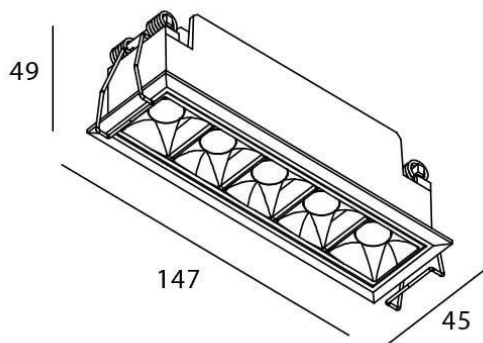

Esquema

Star

Downlight Lavov de la familia STAR con una potencia de 10W y una optica de 15 grados.CCT 4000K. Con un flujo luminoso total de 700lm y una eficacia luminosa de 70 lm/W. Driver DALI.Fabricado en aluminio inyectado a presión y acabado en color Blanco .UGR19.

Código artículo	86.D029.3413.01
Tipo de producto	Indoor
Categoría	Downlights
Familia	STAR
Subfamilia	Star
Pictograms	

Producto	
Potencia real (W)	10
Flujo luminoso real (lm)	700
Eficacia luminosa (lm/W)	70
Ángulo de apertura	15
Life time (h)	50000 h L80B10
IP	20
Color	Blanco
U. G. R	UGR<19
Driver incluido	Si
Equipo	DALI
Flicker Free	Si
Light source	LED
Type of LED	COB
Temperatura de color (K)	4000
Consistencia de color (SDCM)	SDCM<3
CRI	90