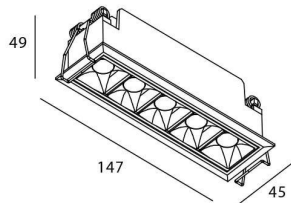

Star

Downlight Lavov de la familia STAR con una potencia de 10W y una optica de 45 grados.CCT 4000K. Con un flujo luminoso total de 700lm y una eficacia luminosa de 70 lm/W. Driver DALI.Fabricado en aluminio inyectado a presión y acabado en color Blanco .UGR

Código artículo	86.D029.3433.01
Tipo de producto	Indoor
Categoría	Downlights
Familia	STAR
Subfamilia	Star

Pictograms

Producto

Potencia real (W)	10
Flujo luminoso real (lm)	700
Eficacia luminosa (lm/W)	70
Ángulo de apertura	45
Life time (h)	50000 h L80B10
IP	20
Color	Blanco
U. G. R	UGR<19
Driver incluido	Si
Equipo	DALI
Flicker Free	Si
Light source	LED
Type of LED	COB
Temperatura de color (K)	4000
Consistencia de color (SDCM)	SDCM<3
CRI	90

Esquema

Curva fotométrica