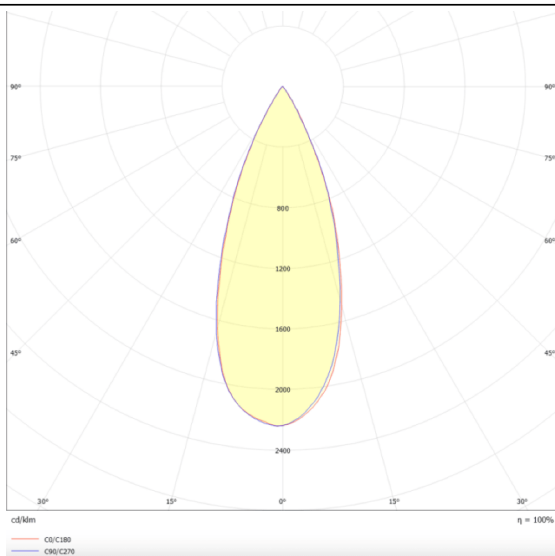

Star

Downlight Lavov de la familia STAR con una potencia de 10W y una optica de 45 grados.CCT 4000K. Con un flujo luminoso total de 700lm y una eficacia luminosa de 70 lm/W. Driver DALI.Fabricado en aluminio inyectado a presión y acabado en color Blanco .UGR19.

Esquema

Curva fotométrica

Código artículo	86.D029.3433.01
Tipo de producto	Indoor
Categoría	Downlights
Familia	STAR
Subfamilia	Star
Pictograms	

Producto	
Potencia real (W)	10
Flujo luminoso real (lm)	700
Eficacia luminosa (lm/W)	70
Ángulo de apertura	45
Tiempo de vida	50000 h L80B10
IP	20
Color	Blanco
U. G. R	UGR19
Driver incluido	Si
Equipo	DALI
Flicker Free	Si
Fuente de luz	LED
Tipo de LED	COB
Temperatura de color (K)	4000
Consistencia de color (SDCM)	SDCM3
CRI	90