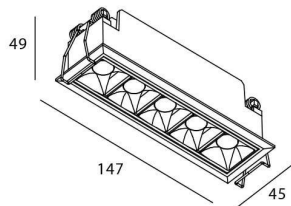

Star

Downlight Lavov de la familia STAR con una potencia de 10W y una optica de 45 grados.CCT 4000K. Con un flujo luminoso total de 700lm y una eficacia luminosa de 70 lm/W. Driver DALI.Fabricado en aluminio inyectado a presión y acabado en color Blanco .UGR

Código artículo	86.D029.3433.01
Tipo de producto	Indoor
Categoría	Downlights
Familia	STAR
Subfamilia	Star

Pictograms

Producto

Potencia real (W)	10
Flujo luminoso real (lm)	700
Eficacia luminosa (lm/W)	70
Ángulo de apertura	45
Life time (h)	50000 h L80B10
IP	20
Color	Blanco
U. G. R	UGR<19
Driver incluido	Si
Equipo	DALI
Flicker Free	Si
Light source	LED
Type of LED	COB
Temperatura de color (K)	4000
Consistencia de color (SDCM)	SDCM<3
CRI	90

Esquema

Curva fotométrica