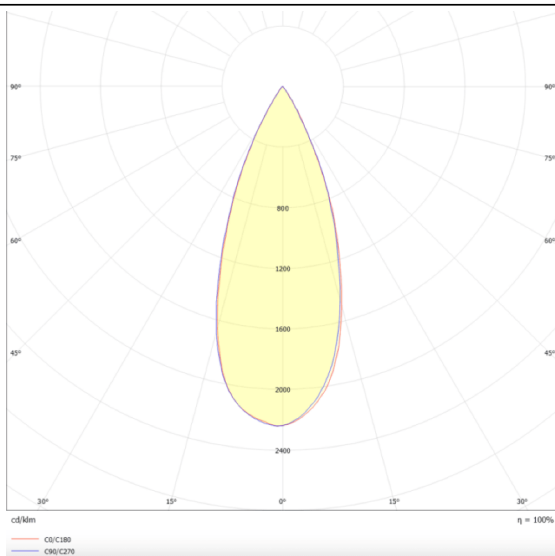

Star

Downlight Lavov de la familia STAR con una potencia de 10W y una optica de 45 grados.CCT 4000K. Con un flujo luminoso total de 700lm y una eficacia luminosa de 70 lm/W. Driver DALI.Fabricado en aluminio inyectado a presión y acabado en color Blanco .UGR19.

Esquema

Curva fotométrica

Código artículo	86.D029.3433.01
Tipo de producto	Indoor
Categoría	Downlights
Familia	STAR
Subfamilia	Star
Pictograms	

Producto	
Potencia real (W)	10
Flujo luminoso real (lm)	700
Eficacia luminosa (lm/W)	70
Ángulo de apertura	45
Life time (h)	50000 h L80B10
IP	20
Color	Blanco
U. G. R	UGR<19
Driver incluido	Si
Equipo	DALI
Flicker Free	Si
Light source	LED
Type of LED	COB
Temperatura de color (K)	4000
Consistencia de color (SDCM)	SDCM<3
CRI	90