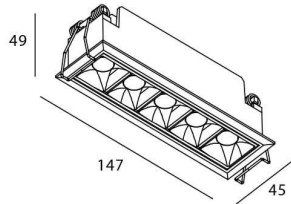

Star

Downlight Lavov de la familia STAR con una potencia de 10W y una optica de 45 grados.CCT 4000K. Con un flujo luminoso total de 700lm y una eficacia luminosa de 70 lm/W. Driver DALI.Fabricado en aluminio inyectado a presión y acabado en color Blanco .UGR

Código artículo	86.D029.3433.01
Tipo de producto	Indoor
Categoría	Downlights
Familia	STAR
Subfamilia	Star

Pictograms

Producto

Potencia real (W)	10
Flujo luminoso real (lm)	700
Eficacia luminosa (lm/W)	70
Ángulo de apertura	45
Life time (h)	50000 h L80B10
IP	20
Color	Blanco
U. G. R	UGR<19
Driver incluido	Si
Equipo	DALI
Flicker Free	Si
Light source	LED
Type of LED	COB
Temperatura de color (K)	4000
Consistencia de color (SDCM)	SDCM<3
CRI	90

Esquema

Curva fotométrica