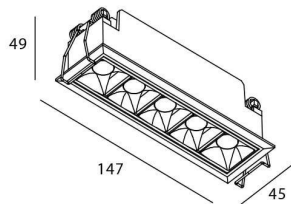

Star

Downlight Lavov de la familia STAR con una potencia de 10W y una optica de 45 grados.CCT 4000K. Con un flujo luminoso total de 700lm y una eficacia luminosa de 70 lm/W. Driver DALI.Fabricado en aluminio inyectado a presión y acabado en color Negro .UGR

Código artículo	86.D029.3433.02
Tipo de producto	Indoor
Categoría	Downlights
Familia	STAR
Subfamilia	Star

Pictograms

Producto

Potencia real (W)	10
Flujo luminoso real (lm)	700
Eficacia luminosa (lm/W)	70
Ángulo de apertura	45
Life time (h)	50000 h L80B10
IP	20
Color	Negro
U. G. R	UGR<19
Driver incluido	Si
Equipo	DALI
Flicker Free	Si
Light source	LED
Type of LED	COB
Temperatura de color (K)	4000
Consistencia de color (SDCM)	SDCM<3
CRI	90

Esquema

Curva fotométrica