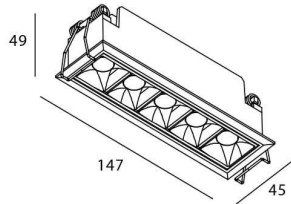

Star

Downlight Lavov de la familia STAR con una potencia de 10W y una optica de 45 grados.CCT 4000K. Con un flujo luminoso total de 700lm y una eficacia luminosa de 70 lm/W. Driver DALI.Fabricado en aluminio inyectado a presión y acabado en color Negro .UGR

Código artículo	86.D029.3433.02
Tipo de producto	Indoor
Categoría	Downlights
Familia	STAR
Subfamilia	Star

Pictograms

Producto

Potencia real (W)	10
Flujo luminoso real (lm)	700
Eficacia luminosa (lm/W)	70
Ángulo de apertura	45
Life time (h)	50000 h L80B10
IP	20
Color	Negro
U. G. R	UGR<19
Driver incluido	Si
Equipo	DALI
Flicker Free	Si
Light source	LED
Type of LED	COB
Temperatura de color (K)	4000
Consistencia de color (SDCM)	SDCM<3
CRI	90

Esquema

Curva fotométrica