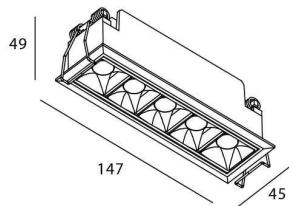

Esquema

Producto

Potencia real (W)	10

Flujo luminoso real (lm)	700

Eficacia luminosa (lm/W)	70

Ángulo de apertura	Wall Washer

Life time (h)	50000 h L80B10

IP	20

Color	Blanco

Driver incluido	Si

Equipo	ON/OFF

Flicker Free	Si

Light source	LED

Type of LED	COB

Temperatura de color (K)	4000

Consistencia de color (SDCM)	SDCM<3

CRI	90