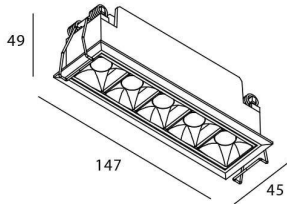

Esquema

Producto

Potencia real (W)	10

Flujo luminoso real (lm)	700

Eficacia luminosa (lm/W)	70

Ángulo de apertura	Wall Washer

Life time (h)	50000 h L80B10

IP	20

Color	Blanco

Driver incluido	Si

Equipo	ON/OFF

Flicker Free	Si

Light source	LED

Type of LED	COB

Temperatura de color (K)	4000

Consistencia de color (SDCM)	SDCM<3

CRI	90