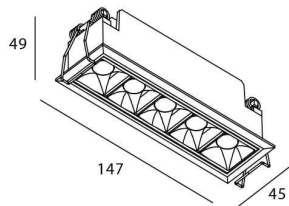

Esquema

Producto

Potencia real (W)	10

Flujo luminoso real (lm)	700

Eficacia luminosa (lm/W)	70

Ángulo de apertura	Wall Washer

Life time (h)	50000 h L80B10

IP	20

Color	Negro

Driver incluido	Si

Equipo	ON/OFF

Flicker Free	Si

Light source	LED

Type of LED	COB

Temperatura de color (K)	4000

Consistencia de color (SDCM)	SDCM<3

CRI	90