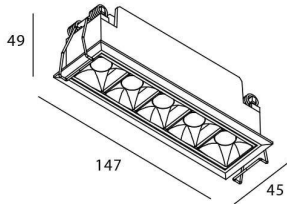

Esquema

Producto

Potencia real (W)	10

Flujo luminoso real (lm)	700

Eficacia luminosa (lm/W)	70

Ángulo de apertura	Wall Washer

Life time (h)	50000 h L80B10

IP	20

Color	Negro

Driver incluido	Si

Equipo	ON/OFF

Flicker Free	Si

Light source	LED

Type of LED	COB

Temperatura de color (K)	4000

Consistencia de color (SDCM)	SDCM<3

CRI	90