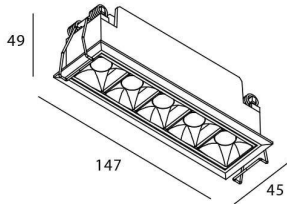

Esquema

Producto

Potencia real (W)	10

Flujo luminoso real (lm)	700

Eficacia luminosa (lm/W)	70

Ángulo de apertura	Wall Washer

Life time (h)	50000 h L80B10

IP	20

Color	Blanco

Driver incluido	Si

Equipo	DALI

Flicker Free	Si

Light source	LED

Type of LED	COB

Temperatura de color (K)	4000

Consistencia de color (SDCM)	SDCM<3

CRI	90