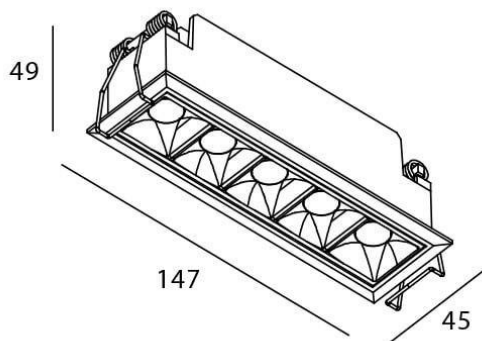

Star

Downlight Lavov de la familia STAR con una potencia de 10W y una optica de Wall Washer .CCT 4000K. Con un flujo luminoso total de 700lm y una eficacia luminosa de 70 lm/W. Driver DALI.Fabricado en aluminio inyectado a presión y acabado en color Blanco ..

Esquema

Código artículo	86.D029.3443.01
Tipo de producto	Indoor
Categoría	Downlights
Familia	STAR
Subfamilia	Star
Pictograms	

Producto	
Potencia real (W)	10
Flujo luminoso real (lm)	700
Eficacia luminosa (lm/W)	70
Ángulo de apertura	Wall Washer
Tiempo de vida	50000 h L80B10
IP	20
Color	Blanco
Driver incluido	Si
Equipo	DALI
Flicker Free	Si
Fuente de luz	LED
Tipo de LED	COB
Temperatura de color (K)	4000
Consistencia de color (SDCM)	SDCM3
CRI	90