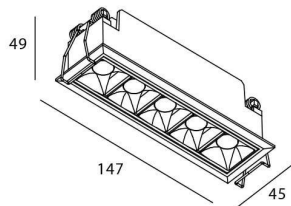

### Producto

**Potencia real (W)** 10

**Flujo luminoso real (lm)** 700

**Eficacia luminosa (lm/W)** 70

**Ángulo de apertura** Wall Washer

**Life time (h)** 50000 h L80B10

**IP** 20

**Color** Blanco