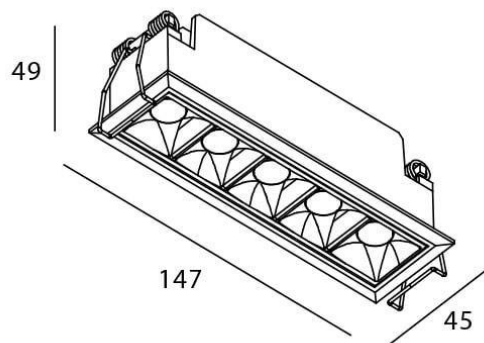

Star

Downlight Lavov de la familia STAR con una potencia de 10W y una optica de Wall Washer .CCT 4000K. Con un flujo luminoso total de 700lm y una eficacia luminosa de 70 lm/W. Driver DALI.Fabricado en aluminio inyectado a presión y acabado en color Blanco ..

Esquema

Código artículo	86.D029.3443.01
Tipo de producto	Indoor
Categoría	Downlights
Familia	STAR
Subfamilia	Star
Pictograms	

Producto	
Potencia real (W)	10
Flujo luminoso real (lm)	700
Eficacia luminosa (lm/W)	70
&Aacute;ngulo de apertura	Wall Washer
Life time (h)	50000 h L80B10
IP	20
Color	Blanco
Driver incluido	Si
Equipo	DALI
Flicker Free	Si
Light source	LED
Type of LED	COB
Temperatura de color (K)	4000
Consistencia de color (SDCM)	SDCM<3
CRI	90